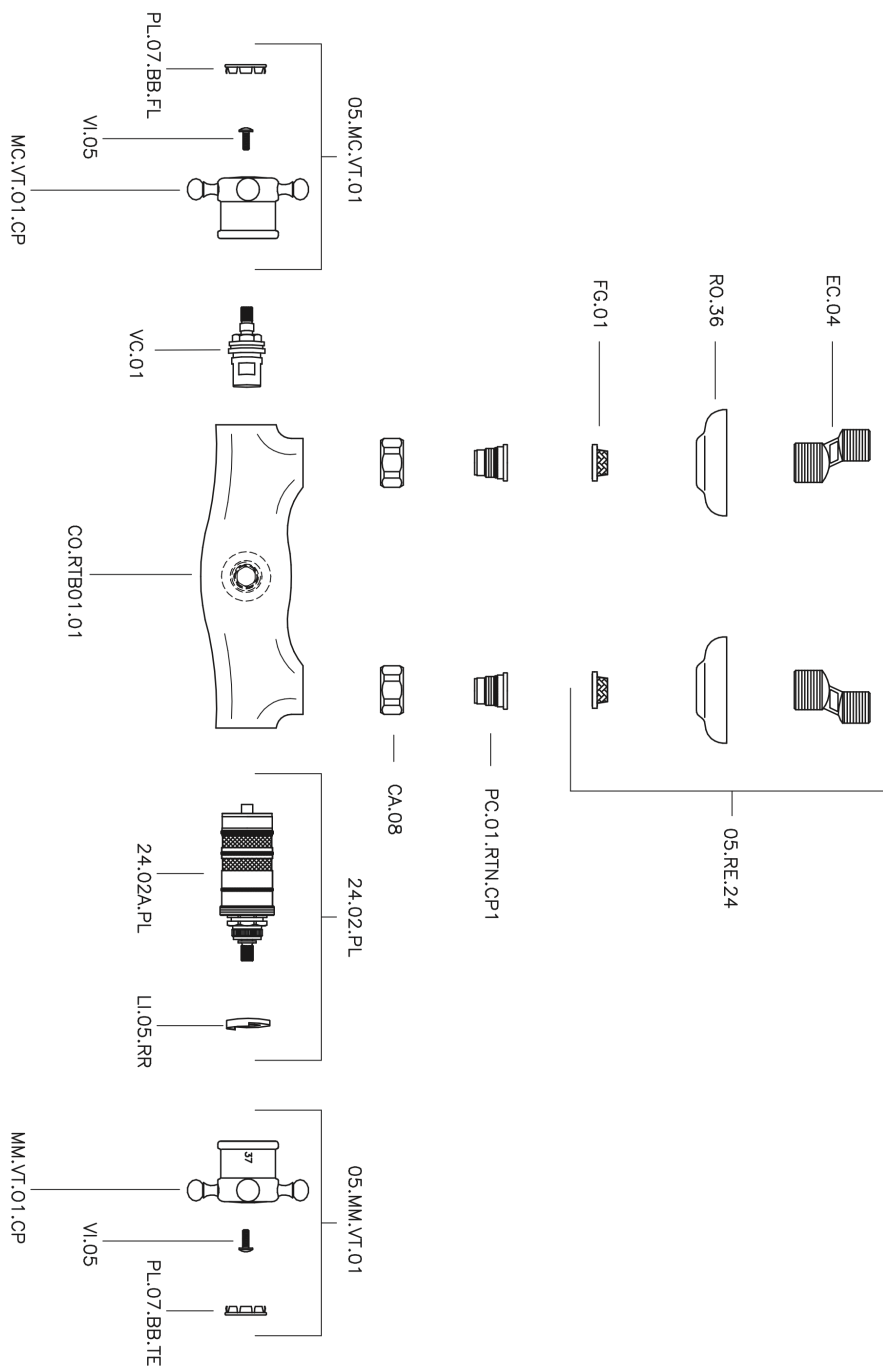

Miscelatore termostatico doccia VICTORIAN_VTT01010

MODELLO **VTT01010**

Miscelatore termostatico doccia, senza completo doccia, attacco per flessibile 1/2" M

FINITURE DISPONIBILI

-  **21** 21 Cromo
-  **27** 27 Vecchio Bronzo
-  **2A** 2A Nichel Satinato Spazzolato
-  **2G** 2G Oro Antico
-  **2W** 2W Oro Spazzolato

CARATTERISTICHE

Ricambio Cartuccia **24.04A.PP**

Cartuccia Termostatica Plus P 8X20

Termostatico

Il Termostatico Huber è il tuo personale gestore dell'acqua che ti aiuta a gestire e controllare acqua ed energia senza sprechi.

Miscelatore termostatico doccia VICTORIAN_VTT01010

VTT01010

<https://www.huberitalia.com/miscelatore-termostatico-doccia-victorian-vtt01010>

2024-12-22