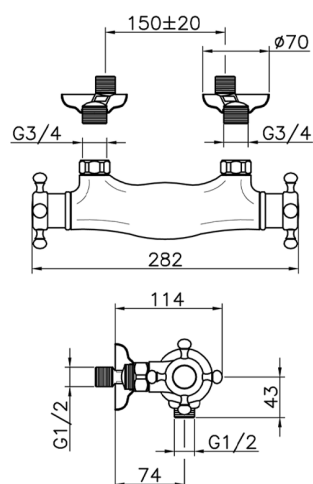

Miscelatore termostatico doccia VICTORIAN_VTT01010

MODELLO **VTT01010**

Miscelatore termostatico doccia, senza completo doccia, attacco per flessibile 1/2" M

FINITURE DISPONIBILI

-  **21** 21 Cromo
-  **27** 27 Vecchio Bronzo
-  **2A** 2A Nichel Satinato Spazzolato
-  **2G** 2G Oro Antico
-  **2W** 2W Oro Spazzolato

CARATTERISTICHE

Ricambio Cartuccia **24.04A.PP**

Cartuccia Termostatica Plus P 8X20

Termostatico

Il Termostatico Huber è il tuo personale gestore dell'acqua che ti aiuta a gestire e controllare acqua ed energia senza sprechi.

Miscelatore termostatico doccia VICTORIAN_VTT01010

VTT01010

<https://www.huberitalia.com/miscelatore-termostatico-doccia-victorian-vtt01010>

2024-12-22