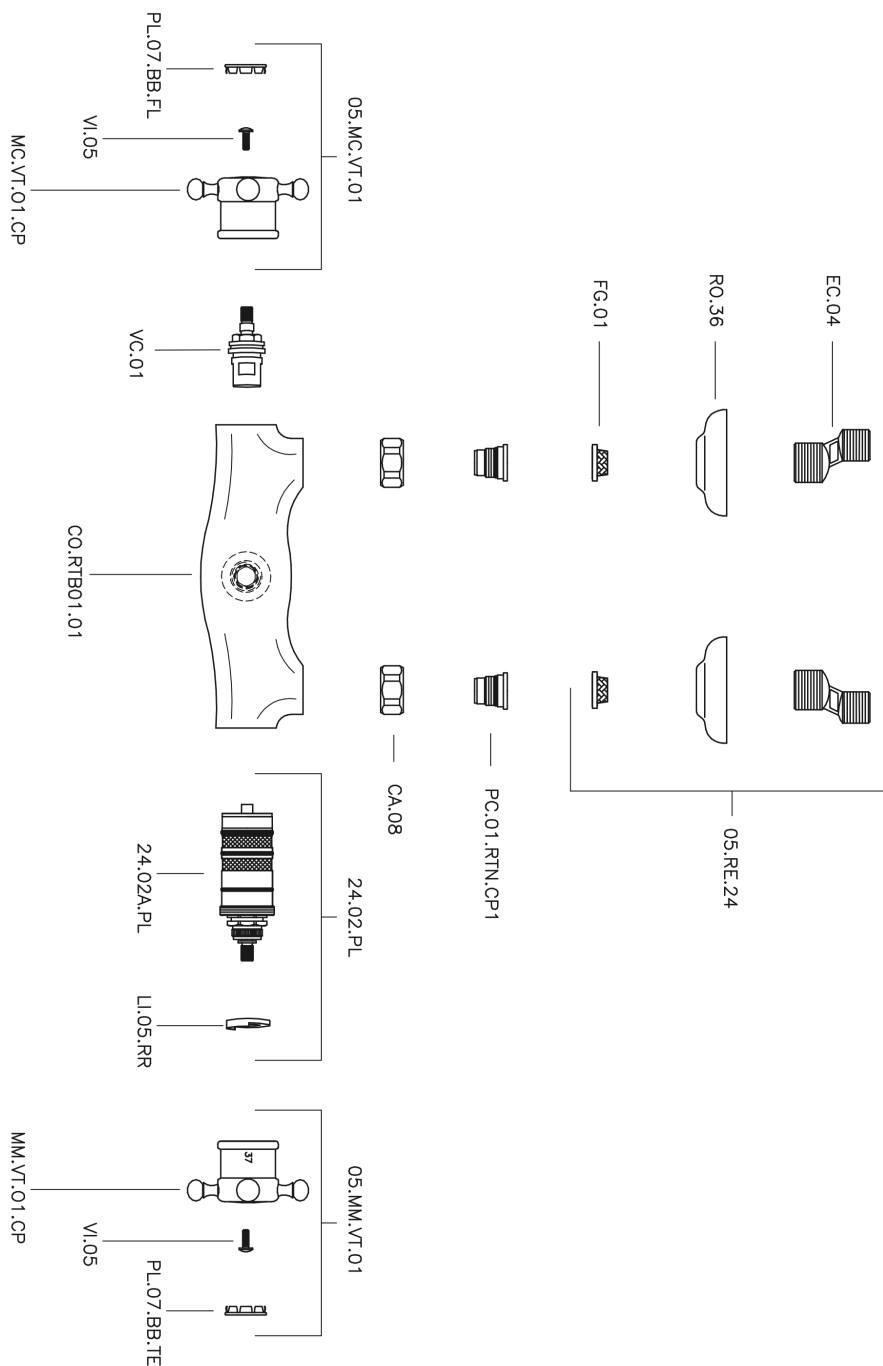

## Miscelatore termostatico doccia VICTORIAN\_VTT01010

VTT01010

<https://www.huberitalia.com/miscelatore-termostatico-doccia-victorian-vtt01010>

2024-12-22