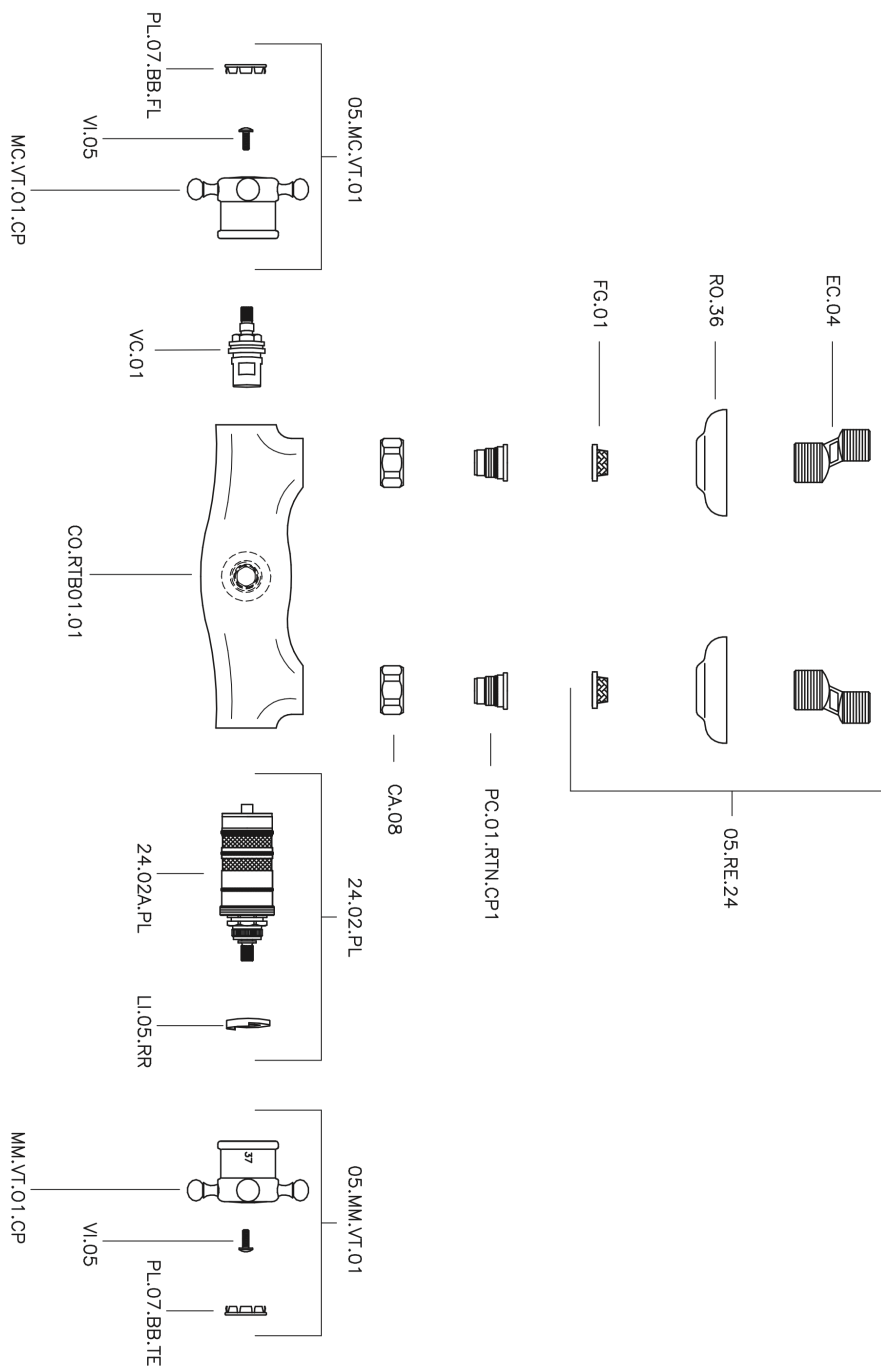

Miscelatore termostatico doccia VICTORIAN_VTT01010

MODELLO **VTT01010**

Miscelatore termostatico doccia, senza completo doccia, attacco per flessibile 1/2" M

FINITURE DISPONIBILI

-  **21** 21 Cromo
-  **27** 27 Vecchio Bronzo
-  **2A** 2A Nichel Satinato Spazzolato
-  **2G** 2G Oro Antico
-  **2W** 2W Oro Spazzolato

CARATTERISTICHE

Ricambio Cartuccia **24.04A.PP**

Cartuccia Termostatica Plus P 8X20

Termostatico

Il Termostatico Huber è il tuo personale gestore dell'acqua che ti aiuta a gestire e controllare acqua ed energia senza sprechi.

Miscelatore termostatico doccia VICTORIAN_VTT01010

VTT01010

<https://www.huberitalia.com/miscelatore-termostatico-doccia-victorian-vtt01010>

2024-12-22