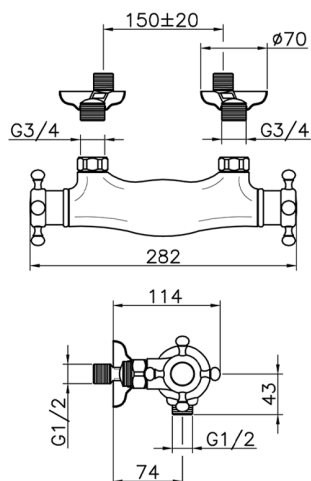

Miscelatore termostatico doccia VICTORIAN_VTT01010

MODELLO **VTT01010**

Miscelatore termostatico doccia, senza completo doccia, attacco per flessibile 1/2" M

FINITURE DISPONIBILI

-  **21** 21 Cromo
-  **27** 27 Vecchio Bronzo
-  **2A** 2A Nichel Satinato Spazzolato
-  **2G** 2G Oro Antico
-  **2W** 2W Oro Spazzolato

CARATTERISTICHE

Ricambio Cartuccia **24.04A.PP**

Cartuccia Termostatica Plus P 8X20

Termostatico

Il Termostatico Huber è il tuo personale gestore dell'acqua che ti aiuta a gestire e controllare acqua ed energia senza sprechi.

Miscelatore termostatico doccia VICTORIAN_VTT01010

VTT01010

<https://www.huberitalia.com/miscelatore-termostatico-doccia-victorian-vtt01010>

2024-12-22