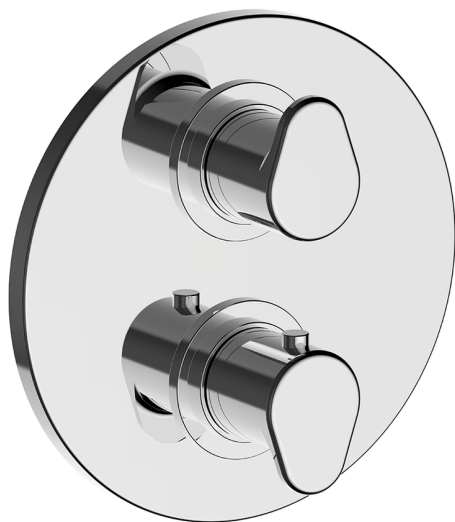

Completo Termostatico per One-Box ONE BOX_H30BT030

MODELLO **H30BT030**

Completo Termostatico per One-Box, con devia stop 1-2-3 uscite, profondità minima di installazione 67 mm, senza parte incasso, per art. ZB00B030-ZB00B031

FINITURE DISPONIBILI

-  **21** 21 Cromo
-  **2F** 2F Nichel Spazzolato
-  **40** 40 Nero Opaco

CARATTERISTICHE

Ricambio Cartuccia **24.04A.PP**
Cartuccia Termostatica Plus P 8X20
 Installazione **Incasso**
 Parti Incasso necessarie **ZB00B031**
ZB00B030

DeviaStop

La tecnologia Devia Stop di Huber consente con un semplice movimento rotativo di gestire la portata dell'acqua e di scegliere la modalità d'erogazione (soffione, doccia a mano).

Termostatico

Il Termostatico Huber è il tuo personale gestore dell'acqua che ti aiuta a gestire e controllare acqua ed energia senza sprechi.

One-Box Universale per incasso, per termostatico o monocomando 1 o 2 o 3 uscite, senza parte esterna, con silenziosi, con guarnizione per sigillatura

FINITURE DISPONIBILI

 **04** 04 Senza Finitura

CARATTERISTICHE