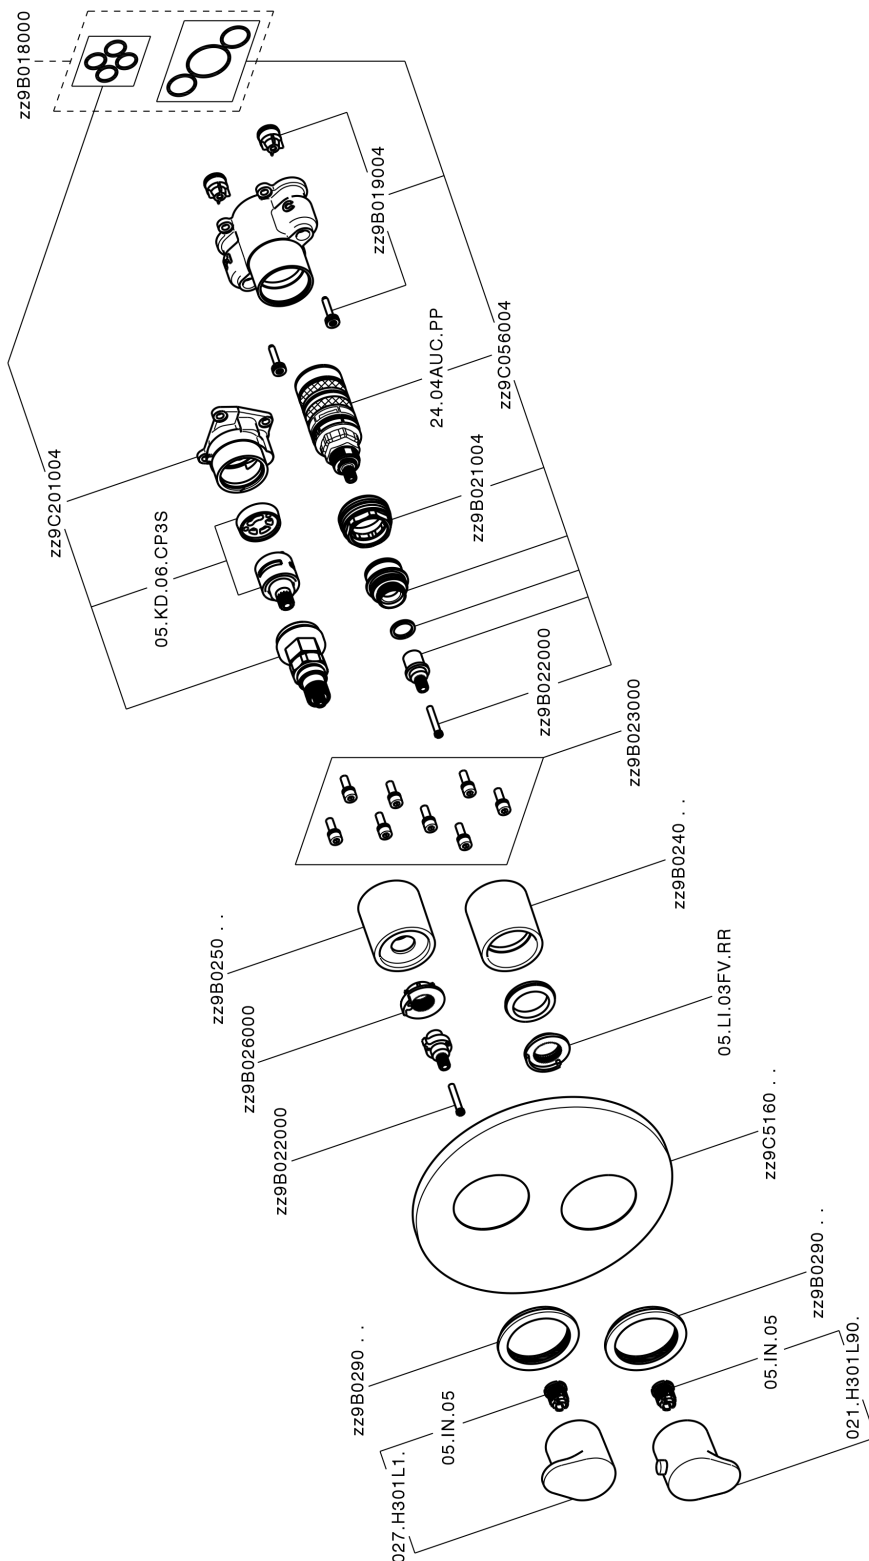

Completo Termostatico per One-Box ONE BOX_H30BT030

MODELLO **H30BT030**

Completo Termostatico per One-Box, con devia stop 1-2-3 uscite, profondità minima di installazione 67 mm, senza parte incasso, per art. ZB00B030-ZB00B031

FINITURE DISPONIBILI

-  **21** 21 Cromo
-  **2F** 2F Nichel Spazzolato
-  **40** 40 Nero Opaco

CARATTERISTICHE

Ricambio Cartuccia **24.04A.PP**
Cartuccia Termostatica Plus P 8X20
 Installazione **Incasso**
 Parti Incasso necessarie **ZB00B031**
ZB00B030

DeviaStop

La tecnologia Devia Stop di Huber consente con un semplice movimento rotativo di gestire la portata dell'acqua e di scegliere la modalità d'erogazione (soffione, doccia a mano).

Termostatico

Il Termostatico Huber è il tuo personale gestore dell'acqua che ti aiuta a gestire e controllare acqua ed energia senza sprechi.

Completo Termostatico per One-Box ONE BOX_H30BT030

H30BT030

<https://www.huberitalia.com/completo-termostatico-per-one-box-one-box-h30bt030>

One-Box Universale per incasso ONE BOX_ZB00B031

MODELLO **ZB00B031**