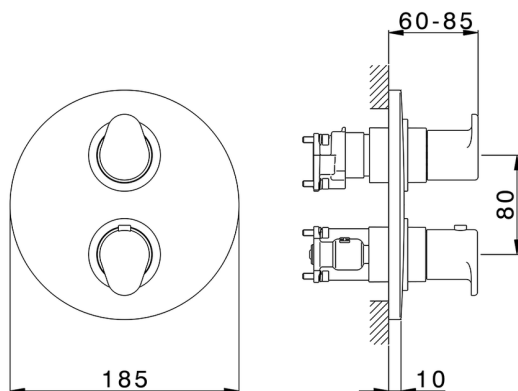

Completo Termostatico per One-Box ONE BOX_H30BT030

MODELLO **H30BT030**

Completo Termostatico per One-Box, con devia stop 1-2-3 uscite, profondità minima di installazione 67 mm, senza parte incasso, per art. ZB00B030-ZB00B031

FINITURE DISPONIBILI

-  **21** 21 Cromo
-  **2F** 2F Nichel Spazzolato
-  **40** 40 Nero Opaco

CARATTERISTICHE

Ricambio Cartuccia **24.04A.PP**
Cartuccia Termostatica Plus P 8X20
 Installazione **Incasso**
 Parti Incasso necessarie **ZB00B031**
ZB00B030