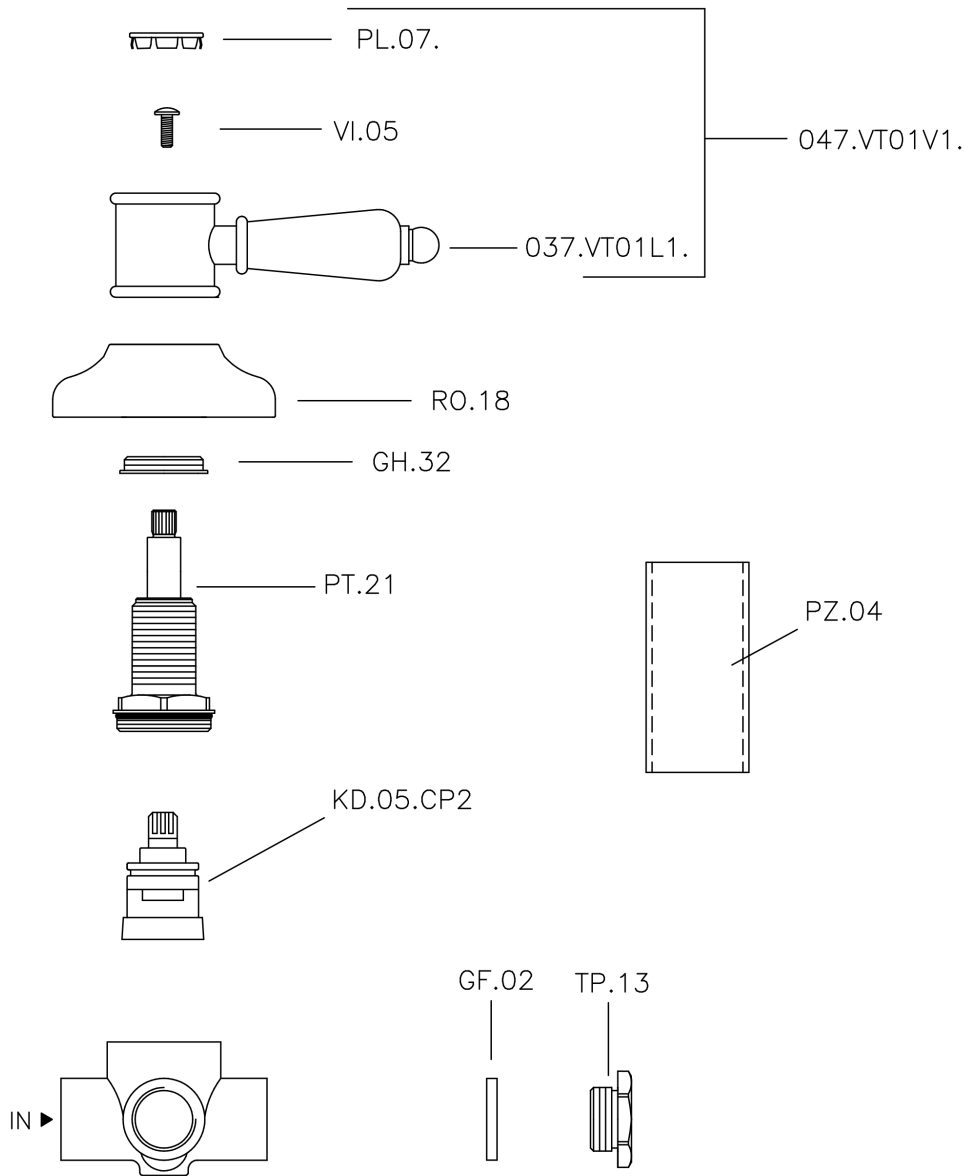

## Deviatore incasso 2 uscite VICTORIAN\_653.VT01H.

653.VT01H.

<https://www.huberitalia.com/deviatore-incasso-2-uscite-victorian-653-vt01h>

2024-12-21