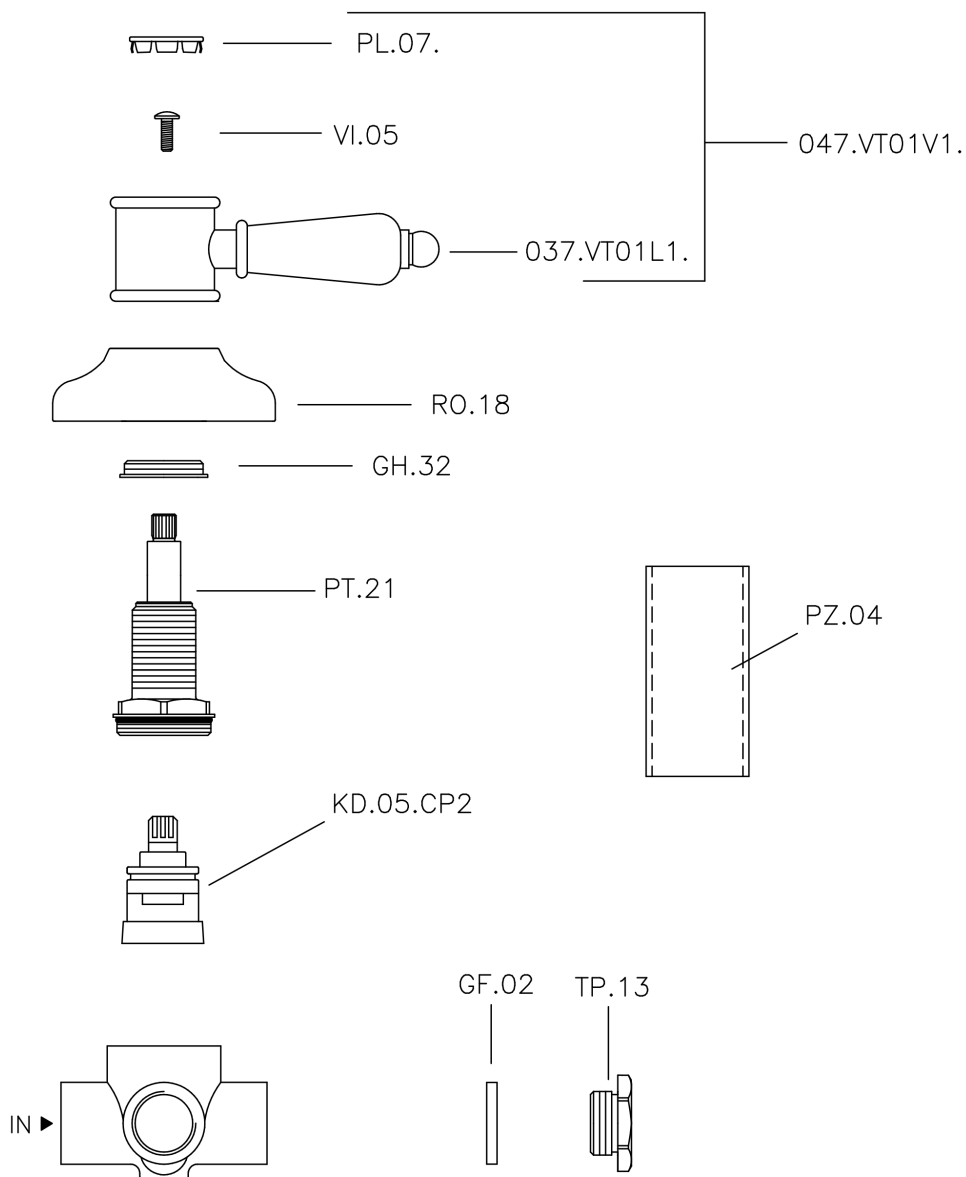

## Deviatore incasso 2 uscite VICTORIAN\_653.VT01H.

MODELLO **653.VT01H.**

Deviatore incasso 2 uscite, uscite 1/2" F

### CARATTERISTICHE

Installazione **Incasso**

## Deviatore incasso 2 uscite VICTORIAN\_653.VT01H.

653.VT01H.

<https://www.huberitalia.com/deviatore-incasso-2-uscite-victorian-653-vt01h>

2024-12-31