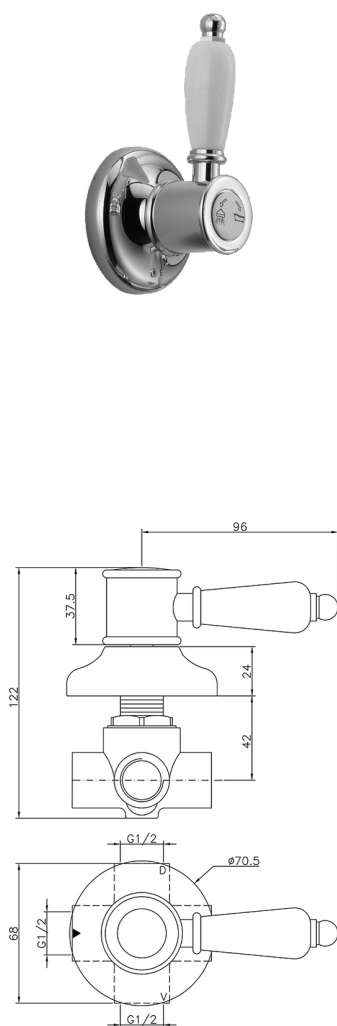

## Deviatore incasso 2 uscite VICTORIAN\_653.VT01H.

MODELLO **653.VT01H.**

Deviatore incasso 2 uscite, uscite 1/2" F

### FINITURE DISPONIBILI

-  **AG** AG Oro Antico
-  **BA** BA Vecchio Bronzo
-  **CR** CR Cromo
-  **NS** NS Nichel Spazzolato
-  **2W** 2W Oro Spazzolato

### CARATTERISTICHE

Installazione **Incasso**

## Deviatore incasso 2 uscite VICTORIAN\_653.VT01H.

653.VT01H.

<https://www.huberitalia.com/deviatore-incasso-2-uscite-victorian-653-vt01h>

2024-12-31