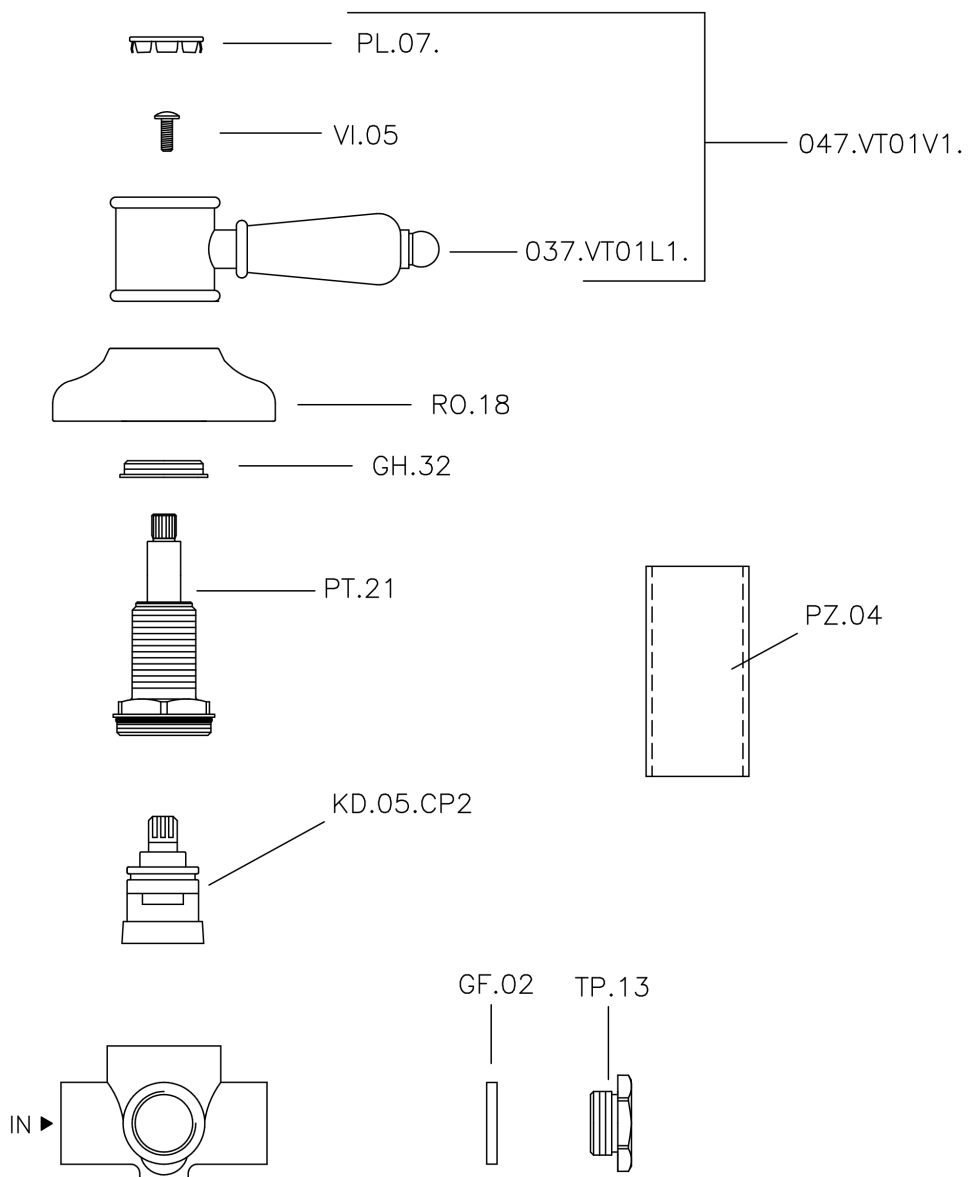

## Deviatore incasso 2 uscite VICTORIAN\_653.VT01H.

653.VT01H.

<https://www.huberitalia.com/deviatore-incasso-2-uscite-victorian-653-vt01h>

2024-12-22