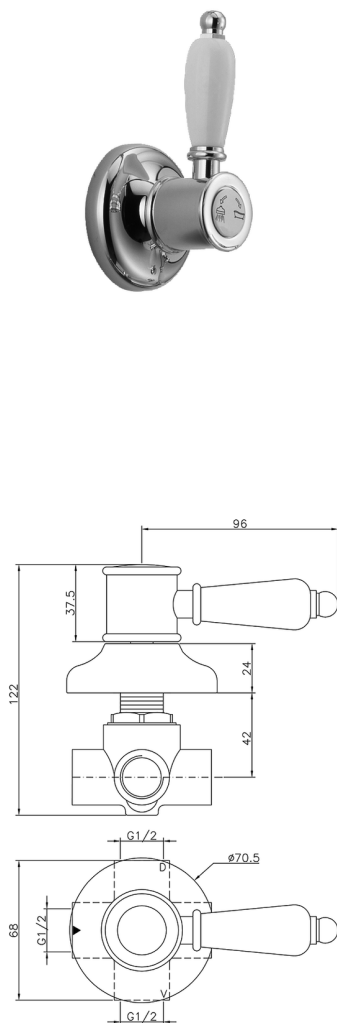

## Deviatore incasso 2 uscite VICTORIAN\_653.VT01H.

MODELLO **653.VT01H.**

Deviatore incasso 2 uscite, uscite 1/2" F

### FINITURE DISPONIBILI

-  **AG** AG Oro Antico
-  **BA** BA Vecchio Bronzo
-  **CR** CR Cromo
-  **NS** NS Nichel Spazzolato
-  **2W** 2W Oro Spazzolato

### CARATTERISTICHE

Installazione **Incasso**

## Deviatore incasso 2 uscite VICTORIAN\_653.VT01H.

653.VT01H.

<https://www.huberitalia.com/deviatore-incasso-2-uscite-victorian-653-vt01h>

2024-12-22