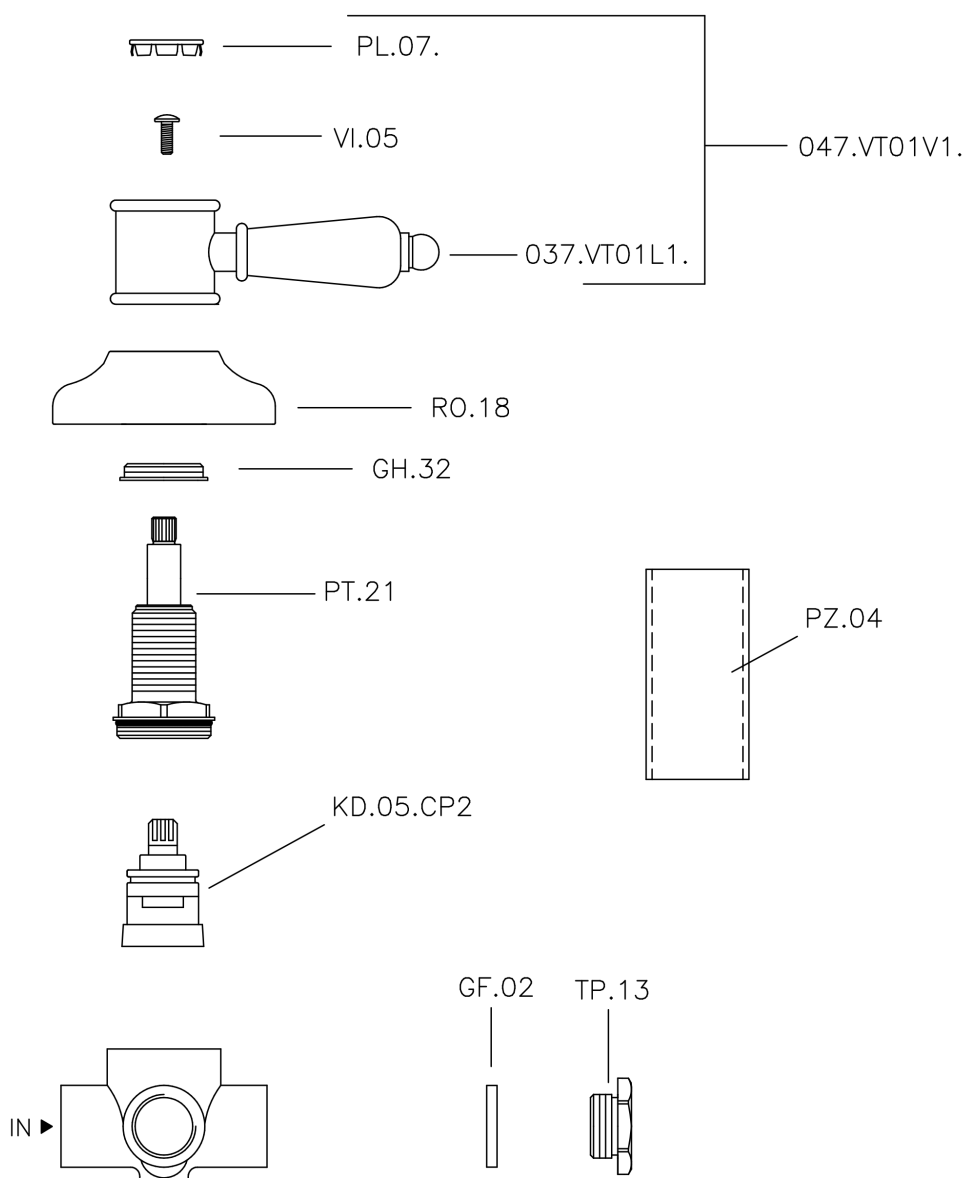

## Deviatore incasso 2 uscite VICTORIAN\_653.VT01H.

MODELLO **653.VT01H.**

Deviatore incasso 2 uscite, uscite 1/2" F

### CARATTERISTICHE

Installazione **Incasso**

## Deviatore incasso 2 uscite VICTORIAN\_653.VT01H.

653.VT01H.

<https://www.huberitalia.com/deviatore-incasso-2-uscite-victorian-653-vt01h>

2024-12-22