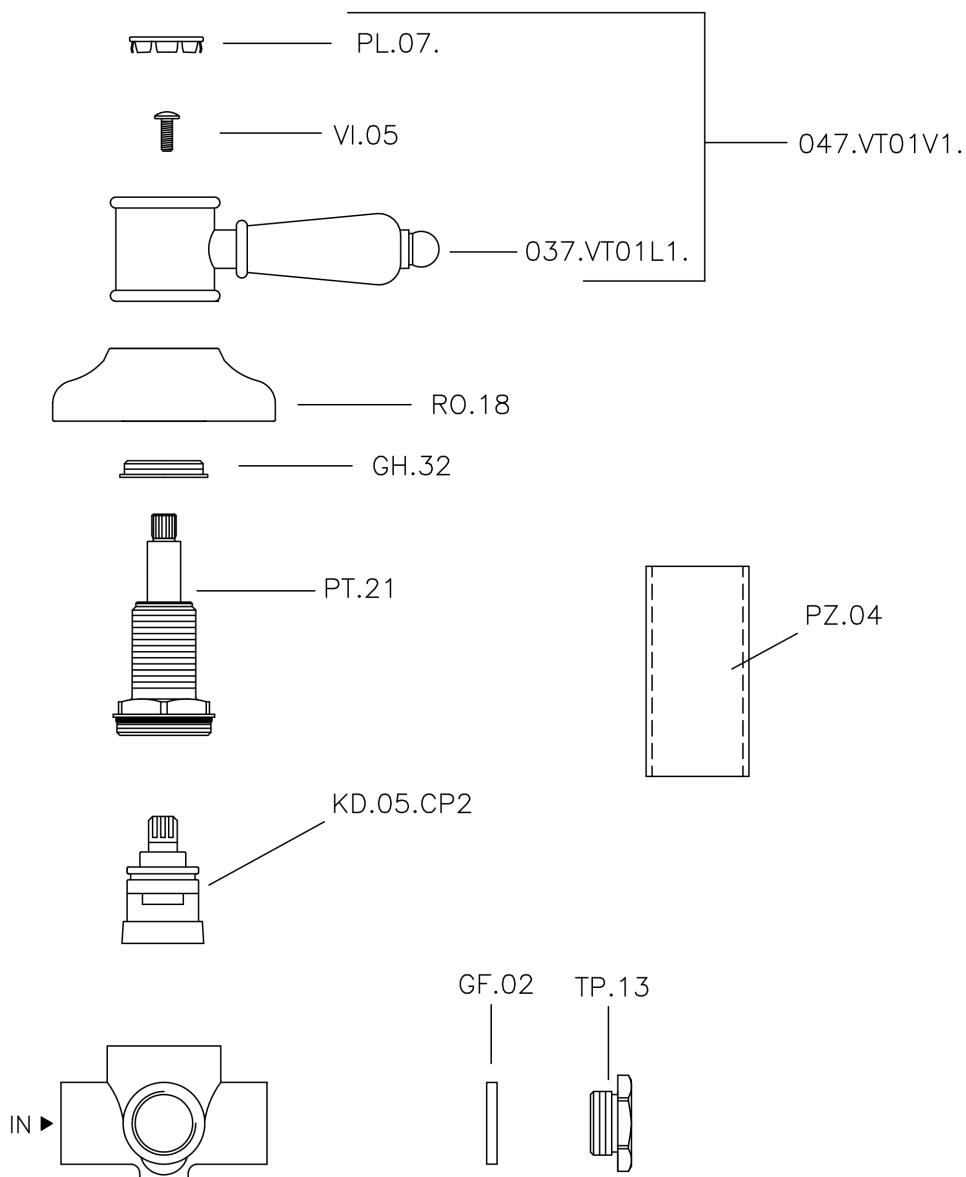

Deviatore incasso 2 uscite VICTORIAN_653.VT01H.

MODELLO **653.VT01H.**

Deviatore incasso 2 uscite, uscite 1/2" F

FINITURE DISPONIBILI

-  **AG** AG Oro Antico
-  **BA** BA Vecchio Bronzo
-  **CR** CR Cromo
-  **NS** NS Nichel Spazzolato
-  **2W** 2W Oro Spazzolato

CARATTERISTICHE

Installazione **Incasso**

Deviatore incasso 2 uscite VICTORIAN_653.VT01H.

653.VT01H.

<https://www.huberitalia.com/deviatore-incasso-2-uscite-victorian-653-vt01h>

2024-12-22