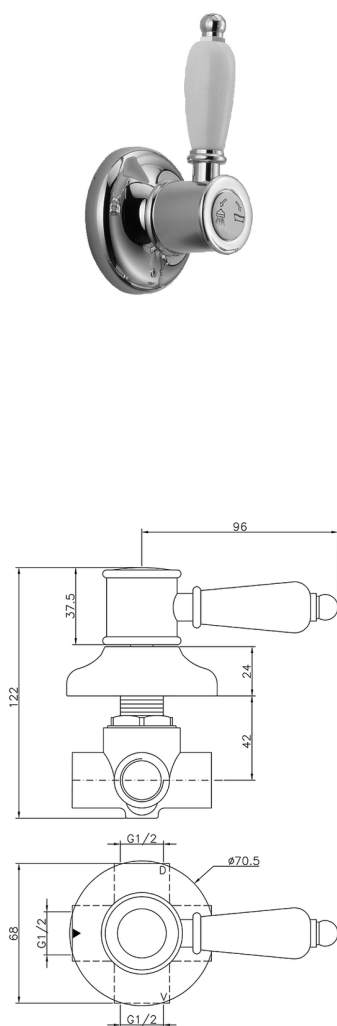

Deviatore incasso 2 uscite VICTORIAN_653.VT01H.

MODELLO **653.VT01H.**

Deviatore incasso 2 uscite, uscite 1/2" F

FINITURE DISPONIBILI

-  **AG** AG Oro Antico
-  **BA** BA Vecchio Bronzo
-  **CR** CR Cromo
-  **NS** NS Nichel Spazzolato
-  **2W** 2W Oro Spazzolato

CARATTERISTICHE

Installazione **Incasso**

Deviatore incasso 2 uscite VICTORIAN_653.VT01H.

653.VT01H.

<https://www.huberitalia.com/deviatore-incasso-2-uscite-victorian-653-vt01h>

2024-12-22