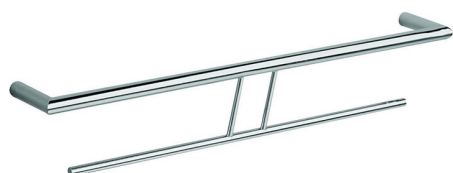

## Porta salviette doppio ACCESSORI BAGNO\_SI090200

MODELLO **SI090200**

Porta salviette doppio

FINITURE DISPONIBILI

-  **21** 21 Cromo
-  **2B** 2B Nichel Lucido
-  **2F** 2F Nichel Spazzolato
-  **2P** 2P Oro Rosa
-  **2Q** 2Q Black Titanium
-  **40** 40 Nero Opaco
-  **4Q** 4Q Bianco Opaco