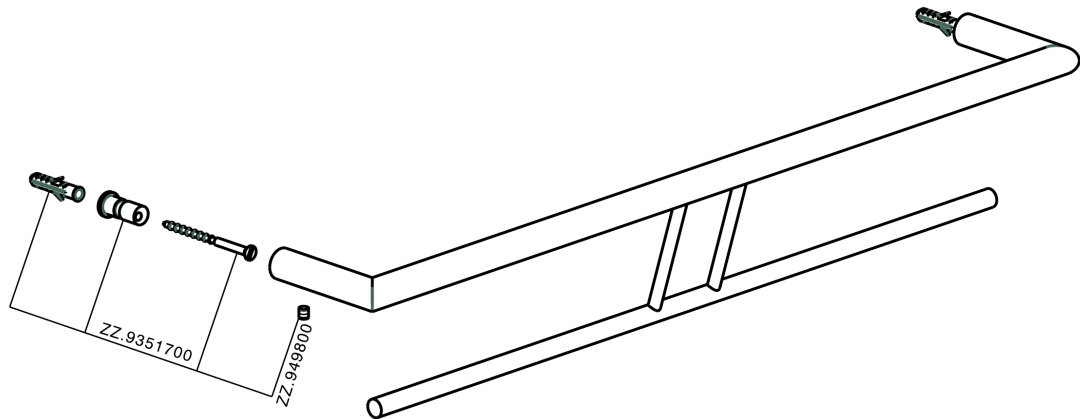

Porta salviette doppio ACCESSORI BAGNO_SI090200

SI090200

<https://huberitalia.com/porta-salviette-doppio-accessori-bagno-si090200>

2024-11-23