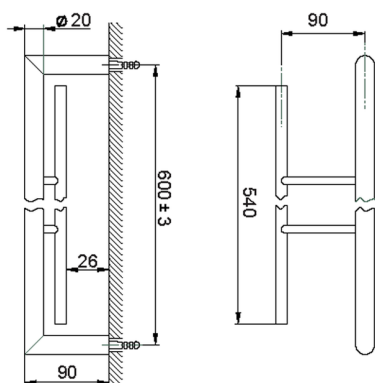

## Porta salviette doppio ACCESSORI BAGNO\_SI090200

MODELLO **SI090200**

Porta salviette doppio

FINITURE DISPONIBILI

-  **21** 21 Cromo
-  **2B** 2B Nichel Lucido
-  **2F** 2F Nichel Spazzolato
-  **2P** 2P Oro Rosa
-  **2Q** 2Q Black Titanium
-  **40** 40 Nero Opaco
-  **4Q** 4Q Bianco Opaco