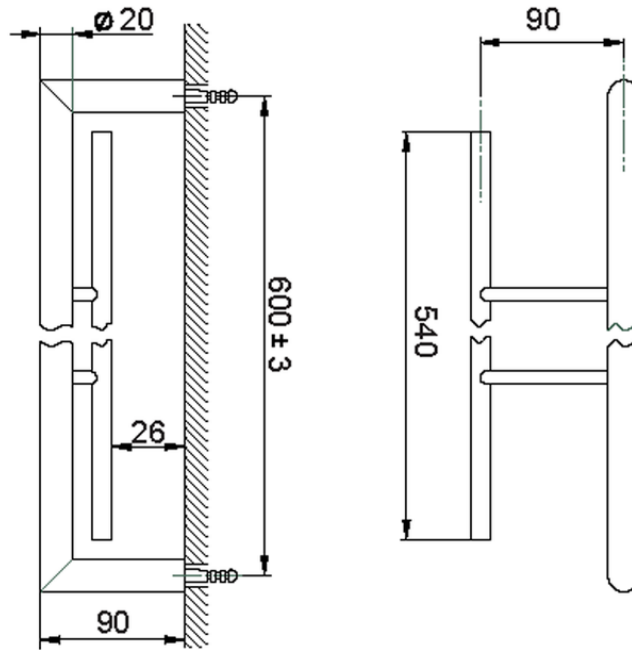

Porta salviette doppio ACCESSORI BAGNO_SI090200

SI090200

<https://huberitalia.com/porta-salviette-doppio-accessori-bagno-si090200>

2024-11-23