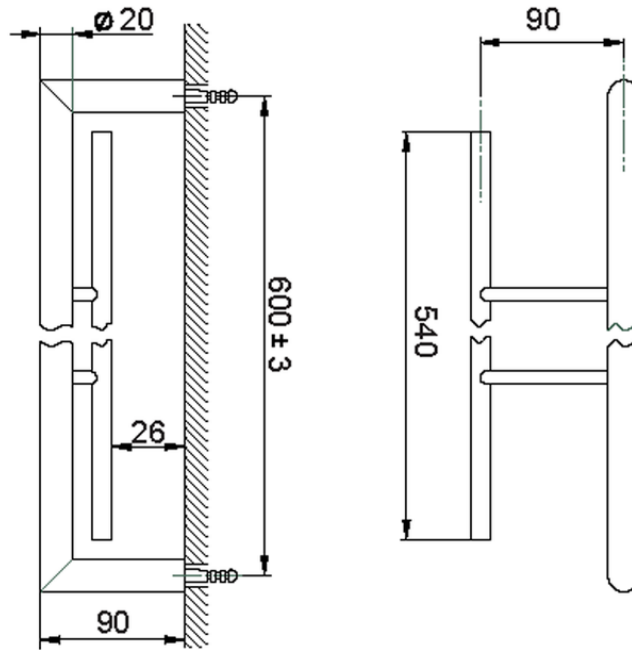

Porta salviette doppio ACCESSORI BAGNO_SI090200

SI090200

<https://huberitalia.com/porta-salviette-doppio-accessori-bagno-si090200>

2024-11-21