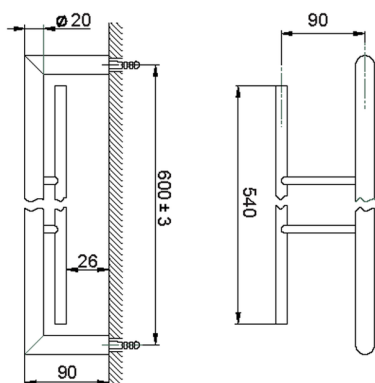

Porta salviette doppio ACCESSORI BAGNO_SI090200

MODELLO **SI090200**

Porta salviette doppio

FINITURE DISPONIBILI

-  **21** 21 Cromo
-  **2B** 2B Nichel Lucido
-  **2F** 2F Nichel Spazzolato
-  **2P** 2P Oro Rosa
-  **2Q** 2Q Black Titanium
-  **40** 40 Nero Opaco
-  **4Q** 4Q Bianco Opaco

CARATTERISTICHE

Porta salviette doppio ACCESSORI BAGNO_SI090200

SI090200

<https://huberitalia.com/porta-salviette-doppio-accessori-bagno-si090200>

2024-11-21