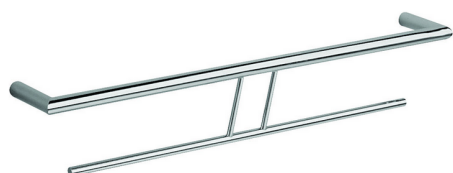

Porta salviette doppio ACCESSORI BAGNO_SI090200

MODELLO **SI090200**

Porta salviette doppio

FINITURE DISPONIBILI

-  **21** 21 Cromo
-  **2B** 2B Nichel Lucido
-  **2F** 2F Nichel Spazzolato
-  **2P** 2P Oro Rosa
-  **2Q** 2Q Black Titanium
-  **40** 40 Nero Opaco
-  **4Q** 4Q Bianco Opaco

CARATTERISTICHE

Porta salviette doppio ACCESSORI BAGNO_SI090200

SI090200

<https://huberitalia.com/porta-salviette-doppio-accessori-bagno-si090200>

2024-11-21