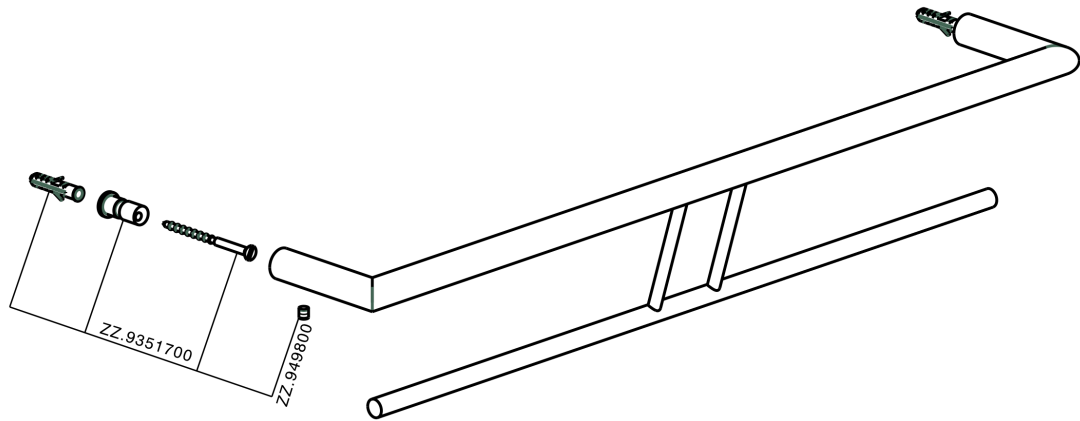

Porta salviette doppio ACCESSORI BAGNO_SI090200

MODELLO **SI090200**

Porta salviette doppio

FINITURE DISPONIBILI

-  **21** 21 Cromo
-  **2B** 2B Nichel Lucido
-  **2F** 2F Nichel Spazzolato
-  **2P** 2P Oro Rosa
-  **2Q** 2Q Black Titanium
-  **40** 40 Nero Opaco
-  **4Q** 4Q Bianco Opaco

CARATTERISTICHE

Porta salviette doppio ACCESSORI BAGNO_SI090200

SI090200

<https://huberitalia.com/porta-salviette-doppio-accessori-bagno-si090200>

2024-11-21