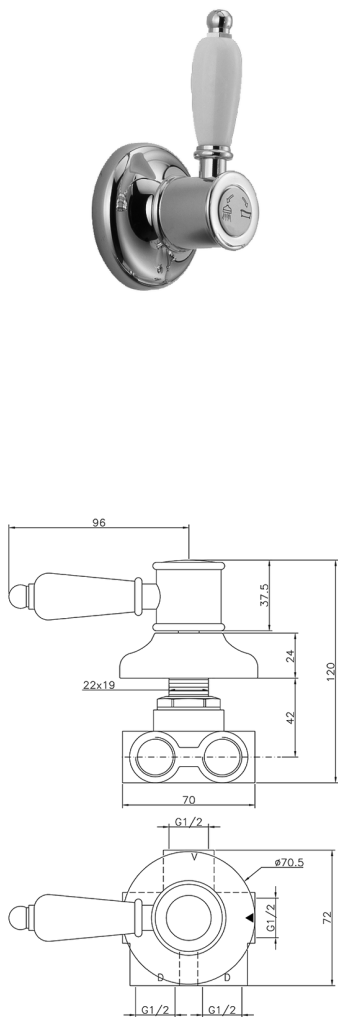

Deviatore incasso 3 uscite VICTORIAN_VT000270

MODELLO **VT000270**

Deviatore incasso 3 uscite, uscite 1/2" F

FINITURE DISPONIBILI

-  **21** 21 Cromo
-  **27** 27 Vecchio Bronzo
-  **2A** 2A Nichel Satinato Spazzolato
-  **2G** 2G Oro Antico
-  **2W** 2W Oro Spazzolato

CARATTERISTICHE

Installazione **Incasso**

Deviatore incasso 3 uscite VICTORIAN_VT000270

VT000270

<https://www.huberitalia.com/deviatore-incasso-3-uscite-victorian-vt000270>

2024-12-22