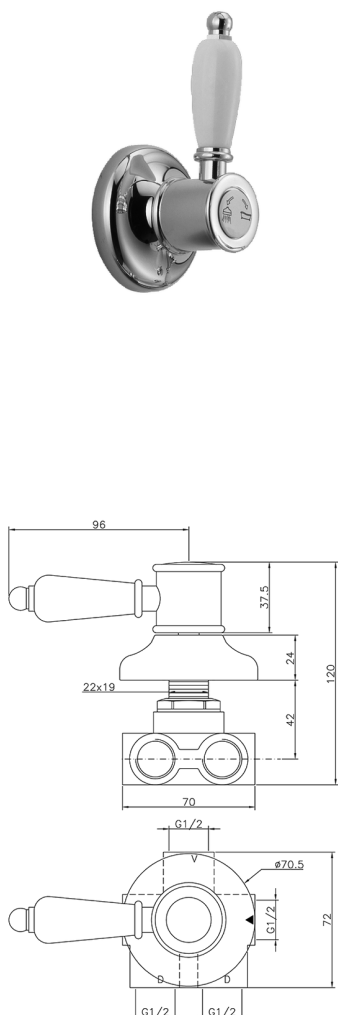

Deviatore incasso 3 uscite VICTORIAN_VT000270

MODELLO **VT000270**

Deviatore incasso 3 uscite, uscite 1/2" F

FINITURE DISPONIBILI

-  **21** 21 Cromo
-  **27** 27 Vecchio Bronzo
-  **2A** 2A Nichel Satinato Spazzolato
-  **2G** 2G Oro Antico
-  **2W** 2W Oro Spazzolato

CARATTERISTICHE

Installazione **Incasso**

Deviatore incasso 3 uscite VICTORIAN_VT000270

VT000270

<https://www.huberitalia.com/deviatore-incasso-3-uscite-victorian-vt000270>

2024-12-22