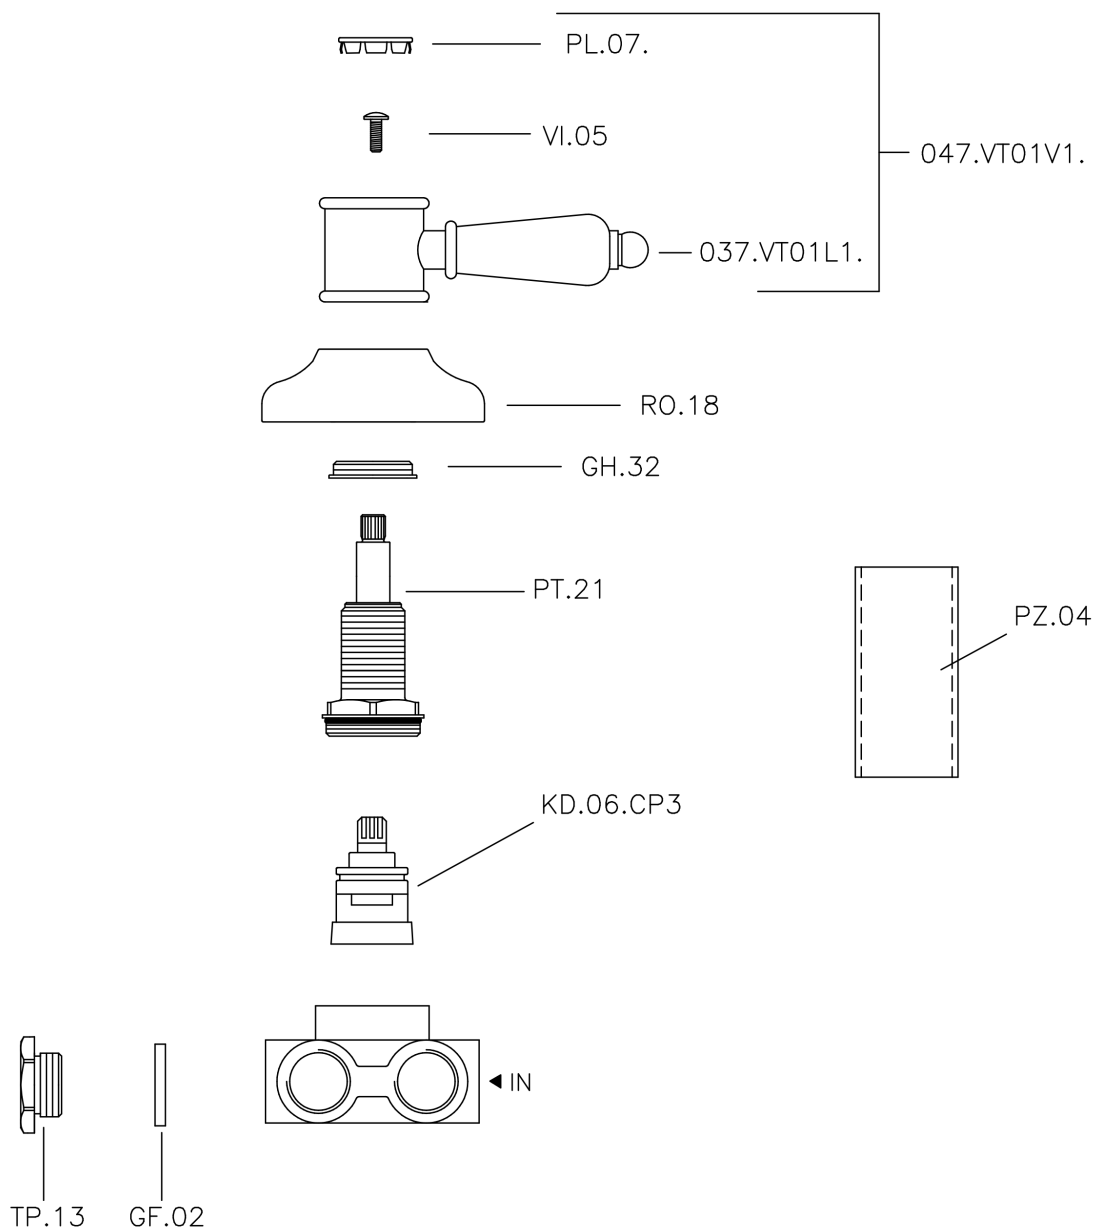

Deviatore incasso 3 uscite VICTORIAN_VT000270

MODELLO **VT000270**

Deviatore incasso 3 uscite, uscite 1/2" F

FINITURE DISPONIBILI

-  **21** 21 Cromo
-  **27** 27 Vecchio Bronzo
-  **2A** 2A Nichel Satinato Spazzolato
-  **2G** 2G Oro Antico
-  **2W** 2W Oro Spazzolato

CARATTERISTICHE

Installazione **Incasso**

Deviatore incasso 3 uscite VICTORIAN_VT000270

VT000270

<https://www.huberitalia.com/deviatore-incasso-3-uscite-victorian-vt000270>

2024-12-22