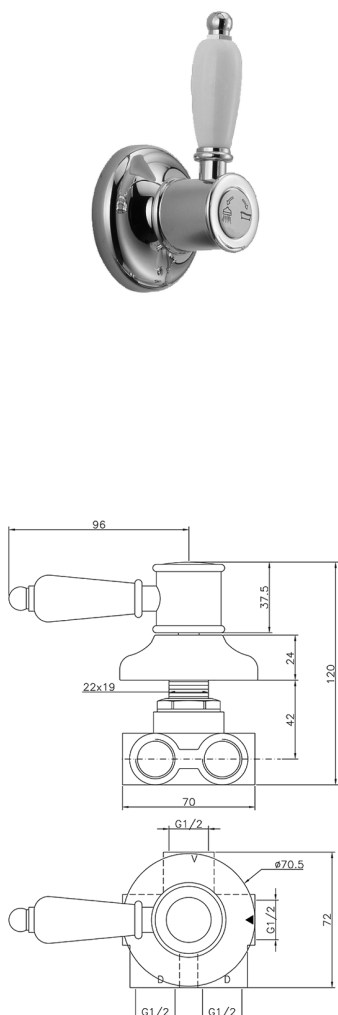

## Deviatore incasso 3 uscite VICTORIAN\_VT000270

MODELLO **VT000270**

Deviatore incasso 3 uscite, uscite 1/2" F

### FINITURE DISPONIBILI

-  **21** 21 Cromo
-  **27** 27 Vecchio Bronzo
-  **2A** 2A Nichel Satinato Spazzolato
-  **2G** 2G Oro Antico
-  **2W** 2W Oro Spazzolato

### CARATTERISTICHE

Installazione **Incasso**

## Deviatore incasso 3 uscite VICTORIAN\_VT000270

VT000270

<https://www.huberitalia.com/deviatore-incasso-3-uscite-victorian-vt000270>

2024-12-21