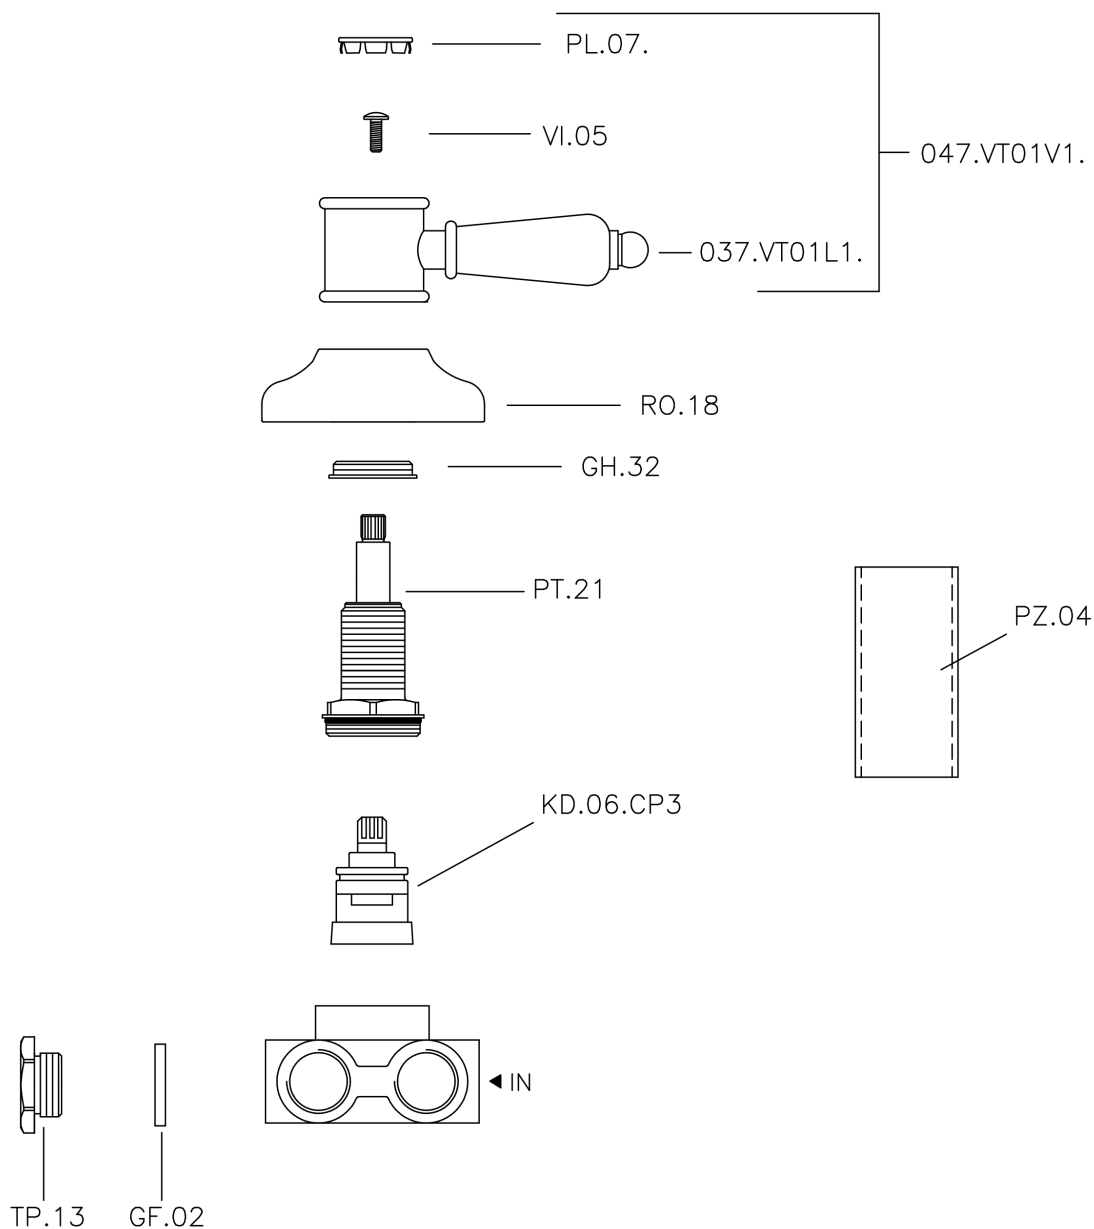

## Deviatore incasso 3 uscite VICTORIAN\_VT000270

MODELLO **VT000270**

Deviatore incasso 3 uscite, uscite 1/2" F

### CARATTERISTICHE

Installazione **Incasso**

## Deviatore incasso 3 uscite VICTORIAN\_VT000270

VT000270

<https://www.huberitalia.com/deviatore-incasso-3-uscite-victorian-vt000270>

2024-12-21