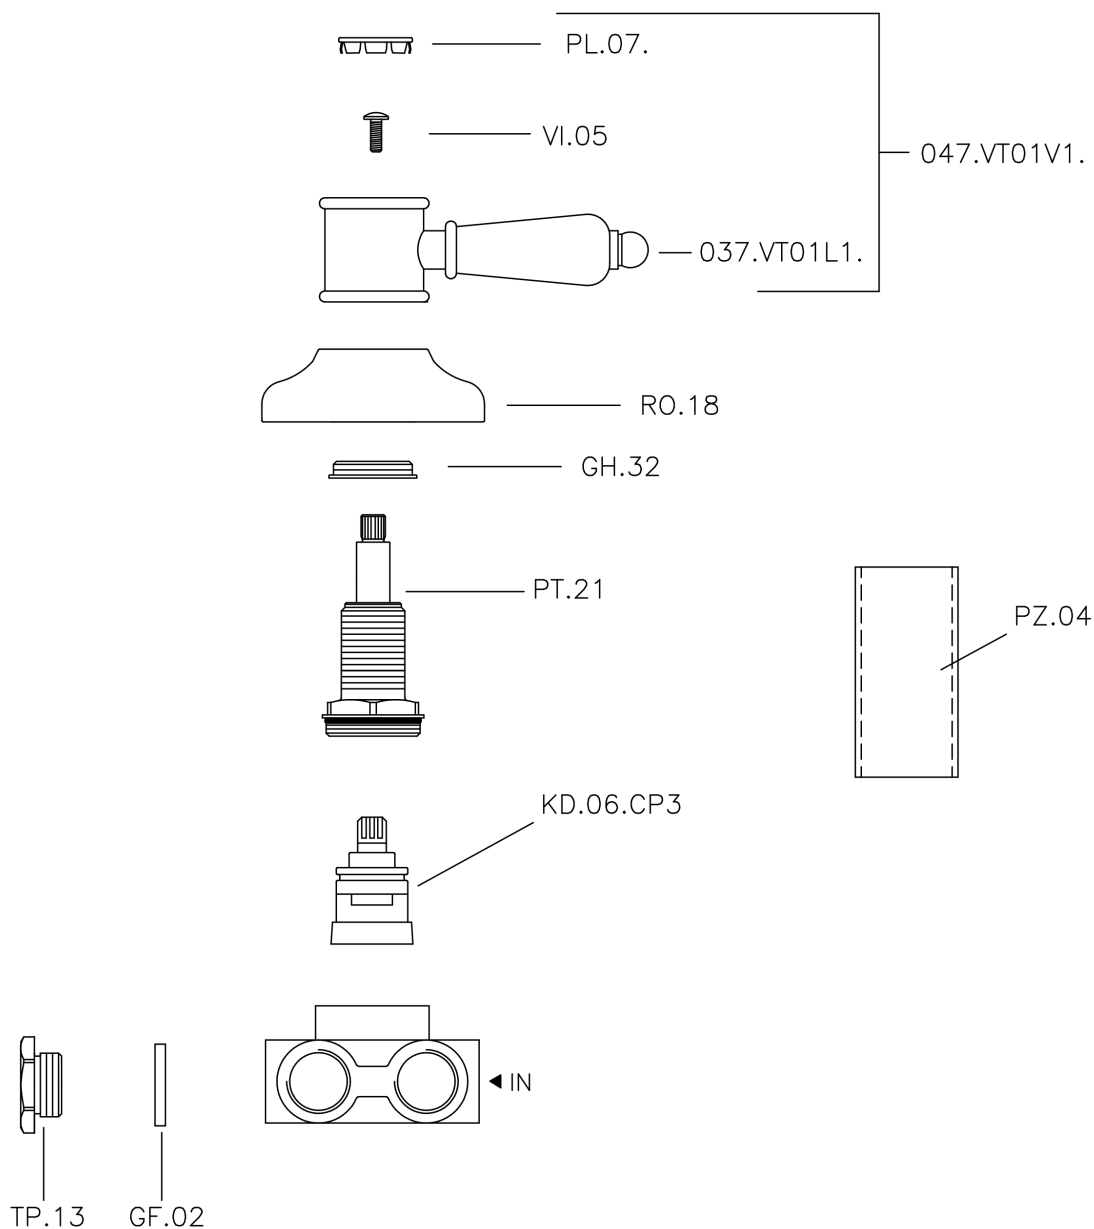

## Deviatore incasso 3 uscite VICTORIAN\_VT000270

MODELLO **VT000270**

Deviatore incasso 3 uscite, uscite 1/2" F

### CARATTERISTICHE

Installazione **Incasso**

## Deviatore incasso 3 uscite VICTORIAN\_VT000270

VT000270

<https://www.huberitalia.com/deviatore-incasso-3-uscite-victorian-vt000270>

2024-12-22