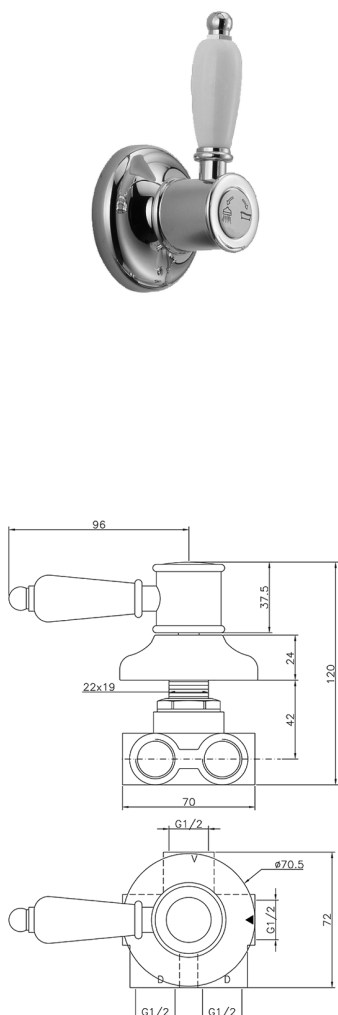

## Deviatore incasso 3 uscite VICTORIAN\_VT000270

MODELLO **VT000270**

Deviatore incasso 3 uscite, uscite 1/2" F

### FINITURE DISPONIBILI

-  **21** 21 Cromo
-  **27** 27 Vecchio Bronzo
-  **2A** 2A Nichel Satinato Spazzolato
-  **2G** 2G Oro Antico
-  **2W** 2W Oro Spazzolato

### CARATTERISTICHE

Installazione **Incasso**

## Deviatore incasso 3 uscite VICTORIAN\_VT000270

VT000270

<https://www.huberitalia.com/deviatore-incasso-3-uscite-victorian-vt000270>

2024-12-22