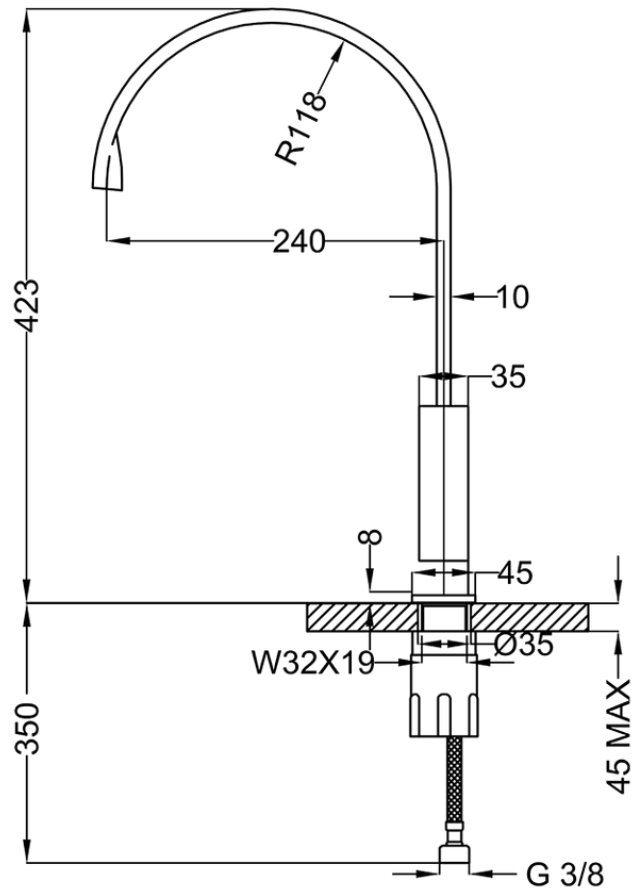

Miscelatore monocomando lavabo/lavello KITCHEN_NE000534

NE000534

<https://huberitalia.com/miscelatore-monocomando-lavabo-lavello-kitchen-ne000534>

2024-11-21