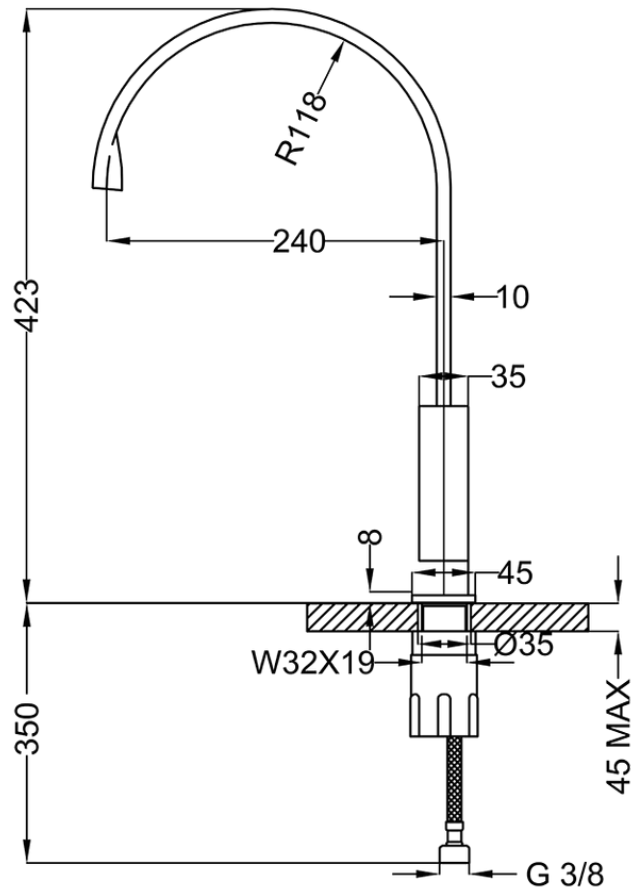

Miscelatore monocomando lavabo/lavello KITCHEN\_NE000534

NE000534

<https://huberitalia.com/miscelatore-monocomando-lavabo-lavello-kitchen-ne000534>

2024-11-21