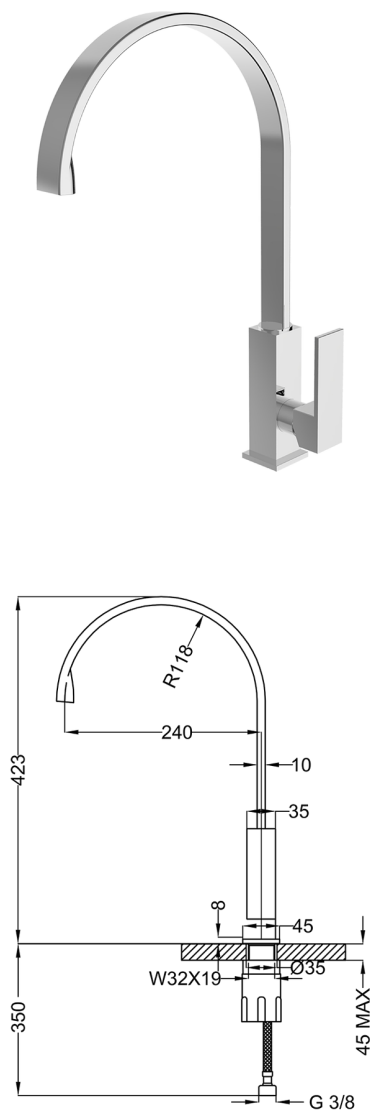

Miscelatore monocomando lavabo/lavello KITCHEN_NE000534

MODELLO **NE000534**

Miscelatore monocomando lavabo/lavello, bocca girevole, senza scarico automatico, flex inox G.3/8"

FINITURE DISPONIBILI

-  **21** 21 Cromo
-  **2F** 2F Nichel Spazzolato
-  **40** 40 Nero Opaco
-  **4Q** 4Q Bianco Opaco

CARATTERISTICHE

Ricambio Cartuccia **ZZ96550000**

Cartuccia Monocomando 25 mm

2024-11-21