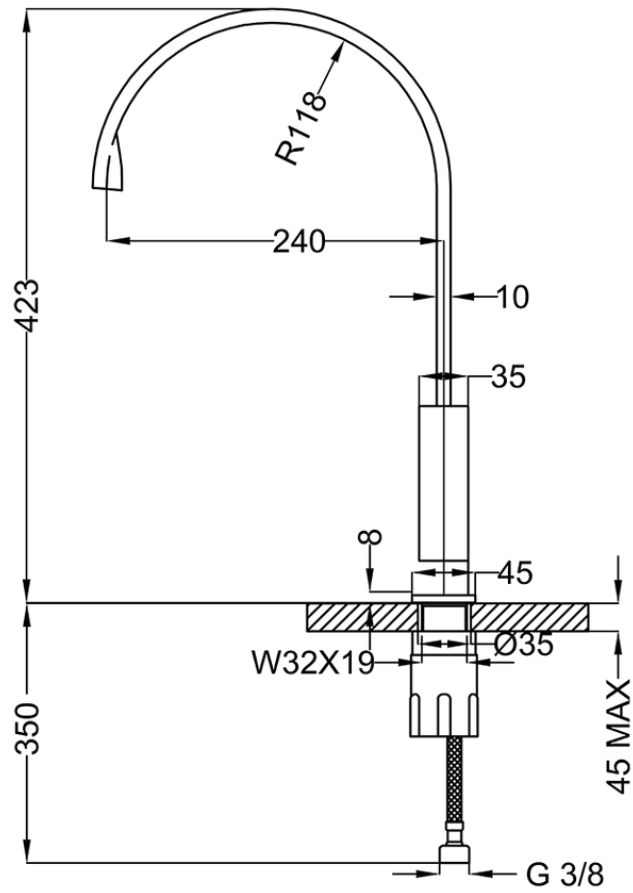

Miscelatore monocomando lavabo/lavello KITCHEN_NE000534

NE000534

<https://huberitalia.com/miscelatore-monocomando-lavabo-lavello-kitchen-ne000534>

2024-11-21