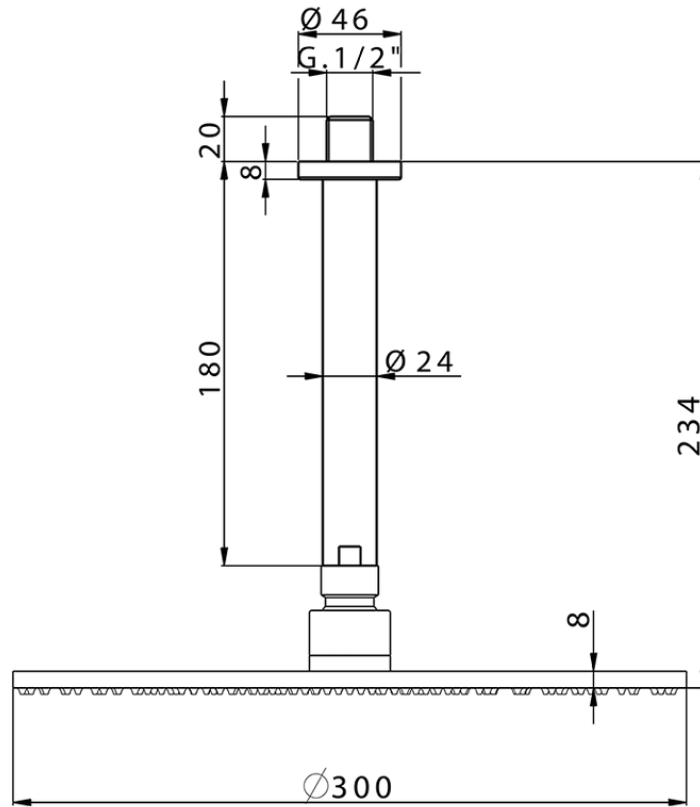

Braccio doccia con soffione SHOWER_SS013700

SS013700

<https://huberitalia.com/braccio-doccia-con-soffione-shower-ss013700>

2024-12-04