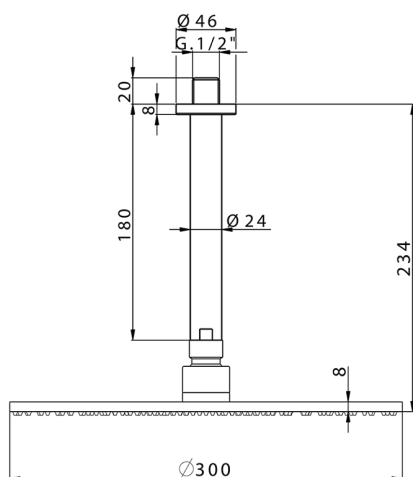

## Braccio doccia con soffione SHOWER\_SS013700

MODELLO **SS013700**

Braccio doccia con soffione, soffione tondo D.300 mm sp.8 mm in OTTONE