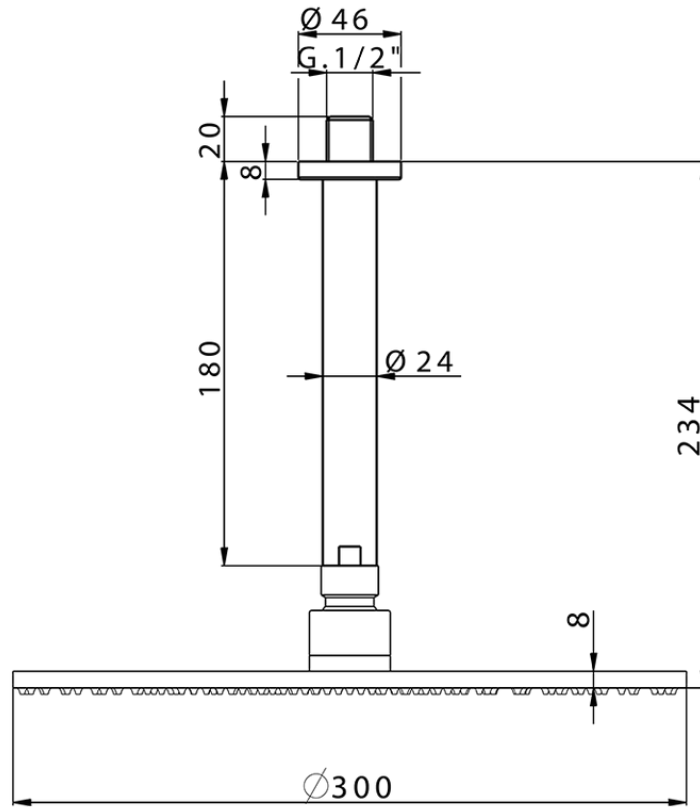

Braccio doccia con soffione SHOWER_SS013700

SS013700

<https://www.huberitalia.com/braccio-doccia-con-soffione-shower-ss013700>

2024-12-22