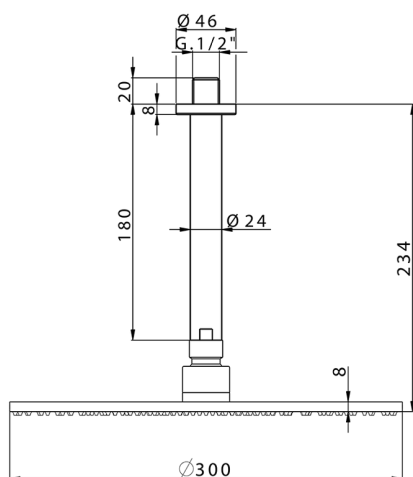

Braccio doccia con soffione SHOWER_SS013700

MODELLO **SS013700**

Braccio doccia con soffione, soffione tondo D.300 mm sp.8 mm in OTTONE

FINITURE DISPONIBILI

-  **21** 21 Cromo
-  **2B** 2B Nichel Lucido
-  **2F** 2F Nichel Spazzolato
-  **2P** 2P Oro Rosa
-  **2Q** 2Q Black Titanium
-  **40** 40 Nero Opaco
-  **4Q** 4Q Bianco Opaco