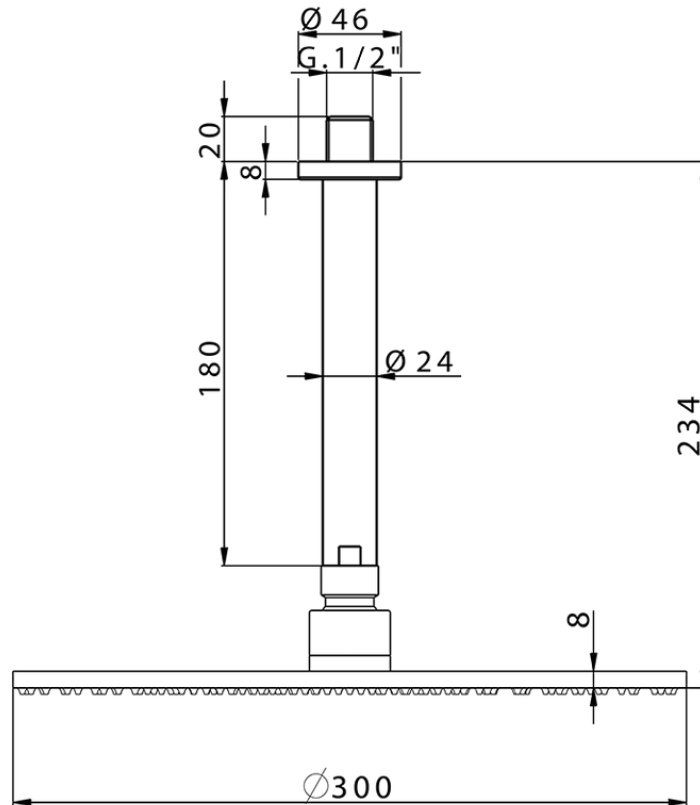

Braccio doccia con soffione SHOWER_SS013700

SS013700

<https://www.huberitalia.com/braccio-doccia-con-soffione-shower-ss013700>

2024-12-22