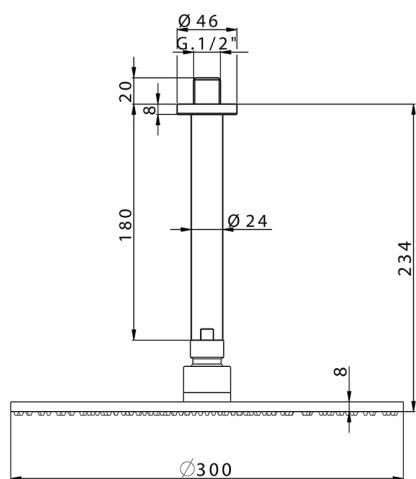

Braccio doccia con soffione SHOWER_SS013700

MODELLO **SS013700**

Braccio doccia con soffione, soffione tondo D.300 mm sp.8 mm in OTTONE

FINITURE DISPONIBILI

-  **21** 21 Cromo
-  **2B** 2B Nichel Lucido
-  **2F** 2F Nichel Spazzolato
-  **2P** 2P Oro Rosa
-  **2Q** 2Q Black Titanium
-  **40** 40 Nero Opaco
-  **4Q** 4Q Bianco Opaco