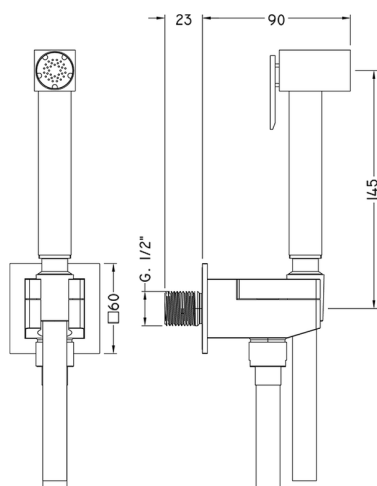

Set doccetta igienica completo IDROSCOPINI_EG007935

MODELLO **EG007935**

Set doccetta igienica completo, supporto murale quadro, apertura acqua singola, doccetta igienica in Ottone, flex PVC 120 cm

FINITURE DISPONIBILI

CARATTERISTICHE

Doccetta igienica

Doccetta Igienica

Doccetta igienica multiforo, per la cura dell'igiene personale.

2024-11-21