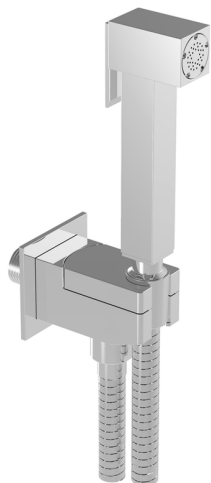

Set doccetta igienica completo IDROSCOPINI_EG007935

MODELLO **EG007935**

Set doccetta igienica completo, supporto murale quadro, apertura acqua singola, doccetta igienica in Ottone, flex PVC 120 cm

FINITURE DISPONIBILI

CARATTERISTICHE

Doccetta igienica

Doccetta Igienica

Doccetta igienica multiforo, per la cura dell'igiene personale.

2024-11-21