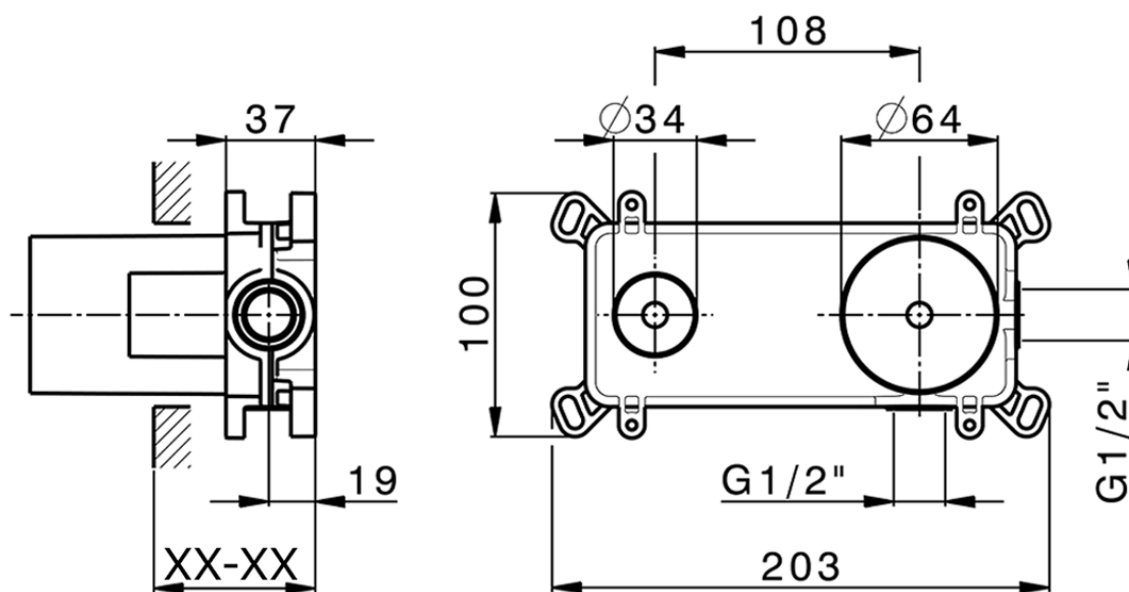

Parte esterna monocomando lavabo a parete DADO_DD005510

DD005510

<https://www.huberitalia.com/parte-esterna-monocomando-lavabo-a-parete-dado-dd005510>

Piastra/Plate/Plaque/Platte/Placa

2-3mm: XX 56-76

10mm: XX 48-68