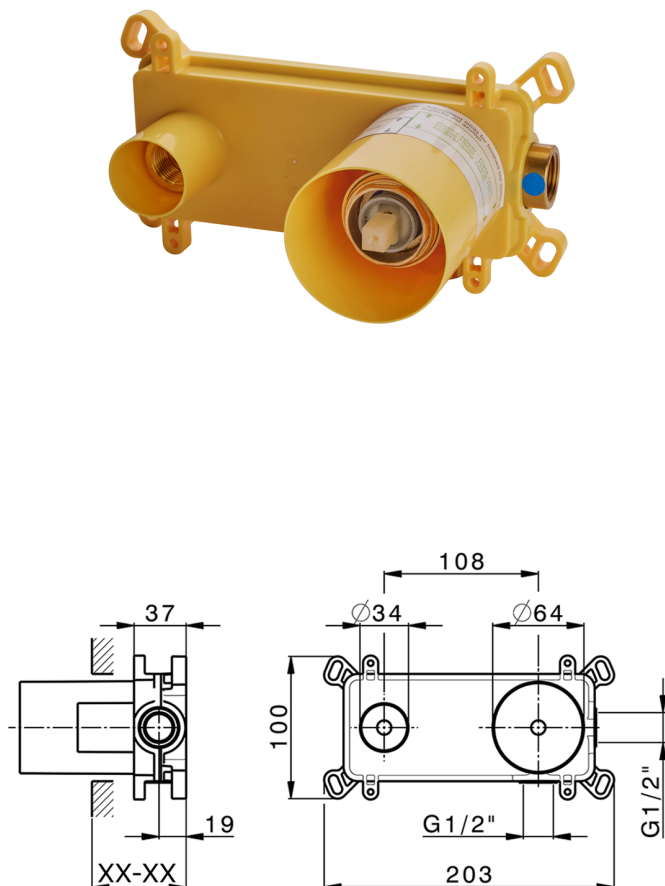

## Parte esterna monocomando lavabo a parete DADO\_DD005510

MODELLO **DD005510**

Parte esterna monocomando lavabo a parete, senza parte incasso, bocca L.200 mm, per art. Easy-Box ZB002450 e art. ZB025510

## Parte incasso monocomando lavabo a parete Easy-Box INCASSO\_ZB002450

MODELLO **ZB002450**

Parte incasso monocomando lavabo a parete Easy-Box, con scatola di protezione, senza parte esterna

FINITURE DISPONIBILI

CARATTERISTICHE

|                                    |                   |
|------------------------------------|-------------------|
| Installazione                      | <b>Incasso</b>    |
| Ricambio Cartuccia                 | <b>ZZ95409000</b> |
| <b>Cartuccia Monocomando 35 mm</b> |                   |
| Incasso                            | <b>1</b>          |

Piastra/Plate/Plaque/Platte/Placa

2-3mm: XX 56-76

10mm: XX 48-68