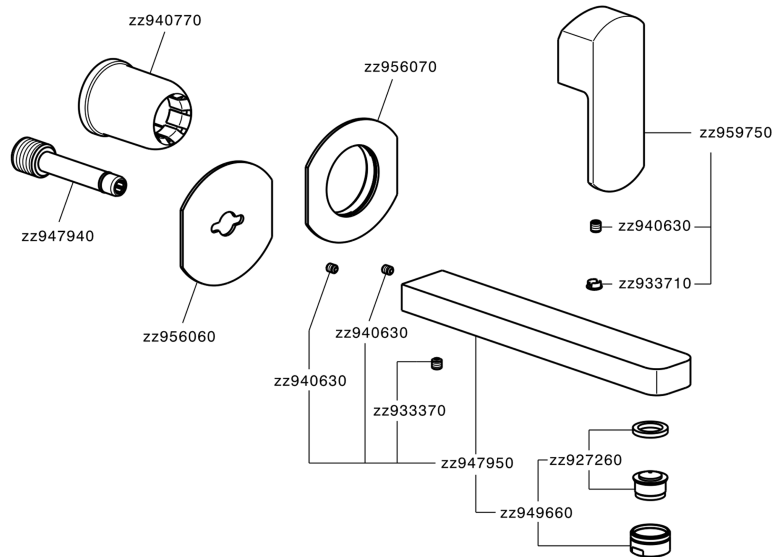

Parte esterna monocomando lavabo a parete DADO_DD005510

DD005510

<https://www.huberitalia.com/parte-esterna-monocomando-lavabo-a-parete-dado-dd005510>