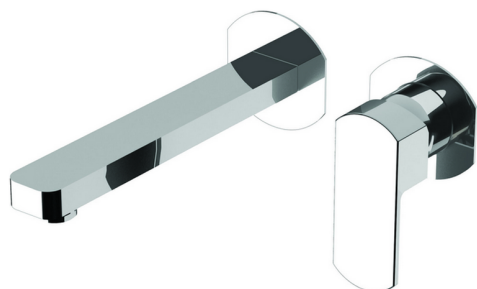

## Parte esterna monocomando lavabo a parete DADO\_DD005510

MODELLO **DD005510**

Parte esterna monocomando lavabo a parete, senza parte incasso, bocca L.200 mm, per art. Easy-Box ZB002450 e art. ZB025510

## Parte esterna monocomando lavabo a parete DADO\_DD005510

DD005510

<https://www.huberitalia.com/parte-esterna-monocomando-lavabo-a-parete-dado-dd005510>

## Parte incasso monocomando lavabo a parete Easy-Box INCASSO\_ZB002450

MODELLO **ZB002450**

Parte incasso monocomando lavabo a parete Easy-Box, con scatola di protezione, senza parte esterna

FINITURE DISPONIBILI