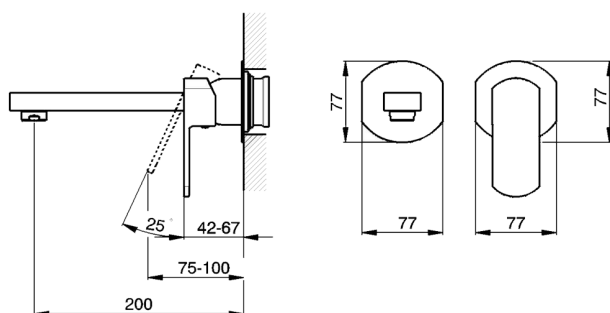

Parte esterna monocomando lavabo a parete DADO_DD005510

MODELLO **DD005510**

Parte esterna monocomando lavabo a parete, senza parte incasso, bocca L.200 mm, per art. Easy-Box ZB002450 e art. ZB025510

FINITURE DISPONIBILI

- **21** 21 Cromo
- **2B** 2B Nichel Lucido
- **2F** 2F Nichel Spazzolato
- **40** 40 Nero Opaco
- **4Q** 4Q Bianco Opaco

CARATTERISTICHE

Installazione **Incasso**
Parti Incasso necessarie **ZB002450**