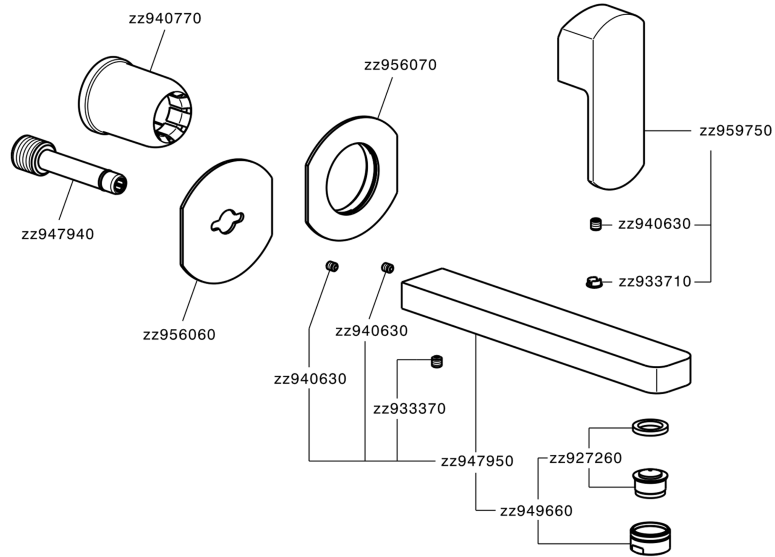

Parte esterna monocomando lavabo a parete DADO_DD005510

DD005510

<https://www.huberitalia.com/parte-esterna-monocomando-lavabo-a-parete-dado-dd005510>

Parte incasso monocomando lavabo a parete Easy-Box INCASSO_ZB002450

ZB002450 <https://www.huberitalia.com/parte-incasso-monocomando-lavabo-a-parete-easy-box-incasso-zb002450>

2025-03-11