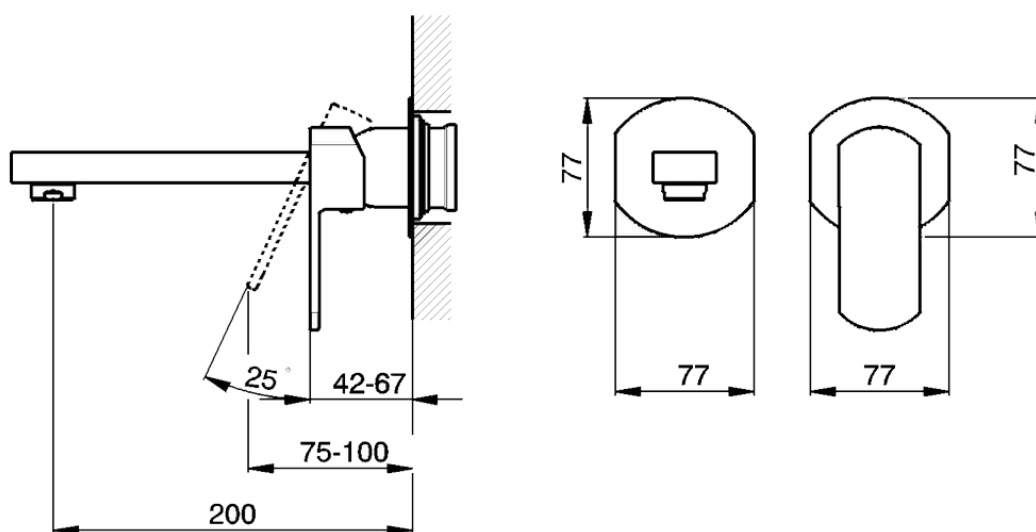

## Parte esterna monocomando lavabo a parete DADO\_DD005510

DD005510

<https://www.huberitalia.com/parte-esterna-monocomando-lavabo-a-parete-dado-dd005510>

Piastra/Plate/Plaque/Platte/Placa

2-3mm: XX 56-76

10mm: XX 48-68