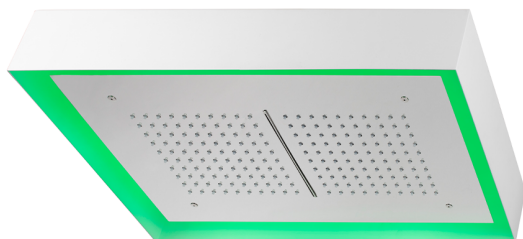

Soffione a soffitto con cromoterapia 570x370 mm ZEN_ZS1C0220

MODELLO **ZS1C0220**

Soffione a soffitto con cromoterapia 570x370 mm, con carter esterno bianco, funzioni pioggia, cascata, cromoterapia, con comando wireless, acciaio inox AISI 304

FINITURE DISPONIBILI

40 40 Nero Opaco

4Q 4Q Bianco Opaco

D1 D1 Inox Spazzolato

D2 D2 Inox Lucido

CARATTERISTICHE

2024-11-23