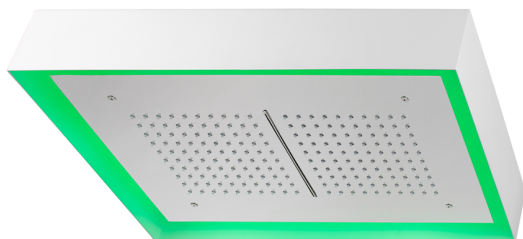

Soffione a soffitto con cromoterapia 570x370 mm ZEN_ZS1C0220

MODELLO **ZS1C0220**

Soffione a soffitto con cromoterapia 570x370 mm, con carter esterno bianco, funzioni pioggia, cascata, cromoterapia, con comando wireless, acciaio inox AISI 304

FINITURE DISPONIBILI

40 40 Nero Opaco

4Q 4Q Bianco Opaco

D1 D1 Inox Spazzolato

D2 D2 Inox Lucido

CARATTERISTICHE

2024-11-21