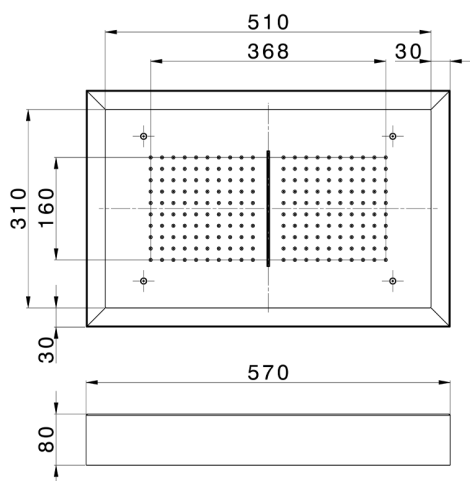

Soffione a soffitto con cromoterapia 570x370 mm ZEN_ZS1C0220

MODELLO **ZS1C0220**

Soffione a soffitto con cromoterapia 570x370 mm, con carter esterno bianco, funzioni pioggia, cascata, cromoterapia, con comando wireless, acciaio inox AISI 304

FINITURE DISPONIBILI

40 40 Nero Opaco

4Q 4Q Bianco Opaco

D1 D1 Inox Spazzolato

D2 D2 Inox Lucido

CARATTERISTICHE

2024-11-21