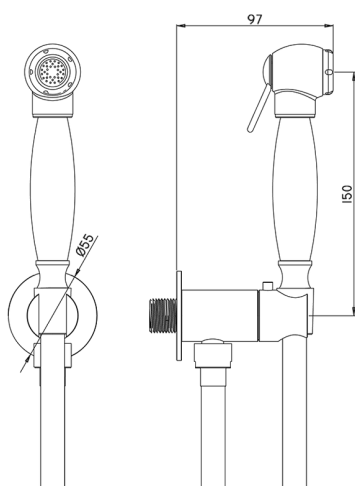

Set doccetta igienica completo IDROSCOPINI_VT007926

MODELLO **VT007926**

Set doccetta igienica completo, supporto murale tondo, apertura acqua singola, doccetta igienica in Ottone, flex PVC 120 cm

FINITURE DISPONIBILI

21 21 Cromo

CARATTERISTICHE

Doccetta igienica

Doccetta Igienica

Doccetta igienica multiforo, per la cura dell'igiene personale.

2024-12-22