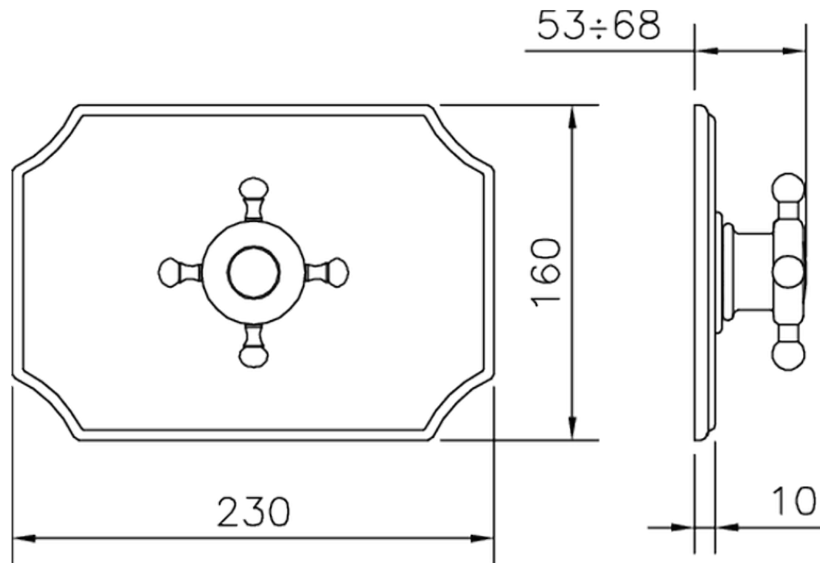

Parte esterna termostatico doccia incasso VICTORIAN_VT007200

VT007200

<https://www.huberitalia.com/parte-esterna-termostatico-doccia-incasso-victorian-vt007200>

ZB007201

<https://www.huberitalia.com/parte-incasso-termostatico-doccia-1-2-incasso-zb007201>