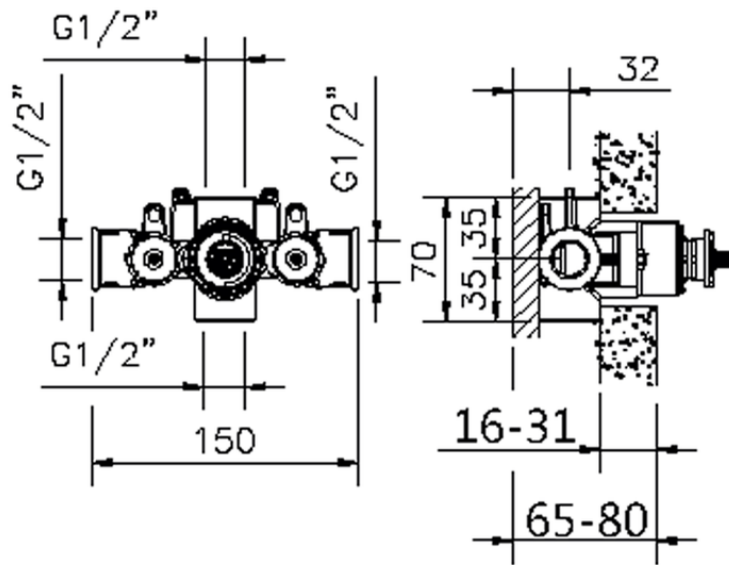

Parte esterna termostatico doccia incasso VICTORIAN_VT007200

VT007200

<https://www.huberitalia.com/parte-esterna-termostatico-doccia-incasso-victorian-vt007200>

ZB007201

<https://www.huberitalia.com/parte-incasso-termostatico-doccia-1-2-incasso-zb007201>