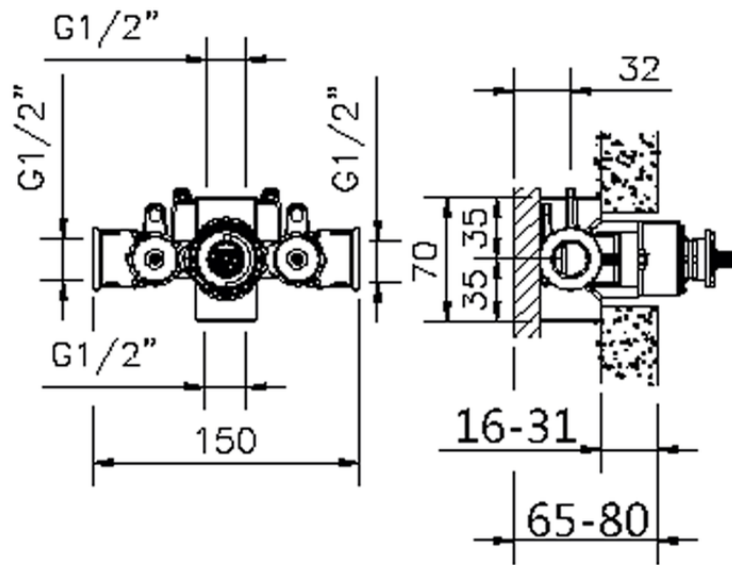

Parte esterna termostatico doccia incasso VICTORIAN_VT007200

VT007200

<https://www.huberitalia.com/parte-esterna-termostatico-doccia-incasso-victorian-vt007200>

ZB007201

<https://www.huberitalia.com/parte-incasso-termostatico-doccia-1-2-incasso-zb007201>