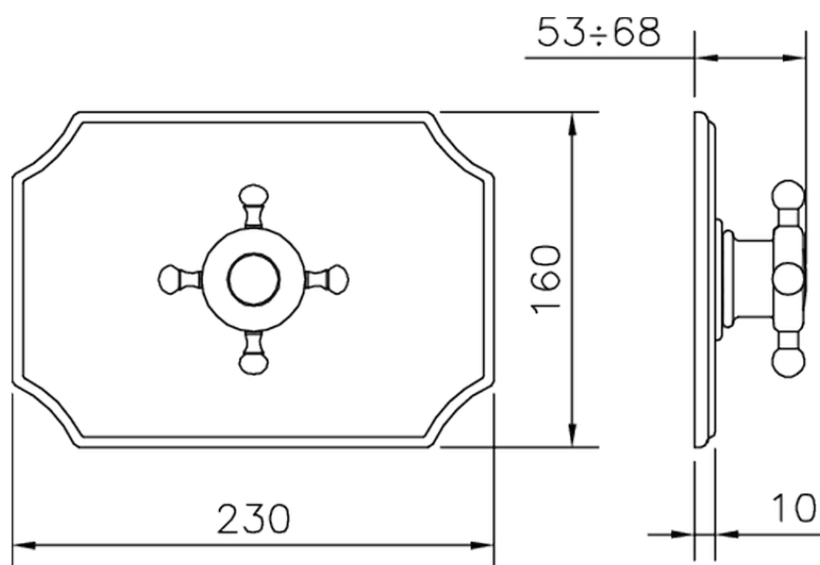

Parte esterna termostatico doccia incasso VICTORIAN_VT007200

VT007200

<https://www.huberitalia.com/parte-esterna-termostatico-doccia-incasso-victorian-vt007200>

ZB007201

<https://www.huberitalia.com/parte-incasso-termostatico-doccia-1-2-incasso-zb007201>