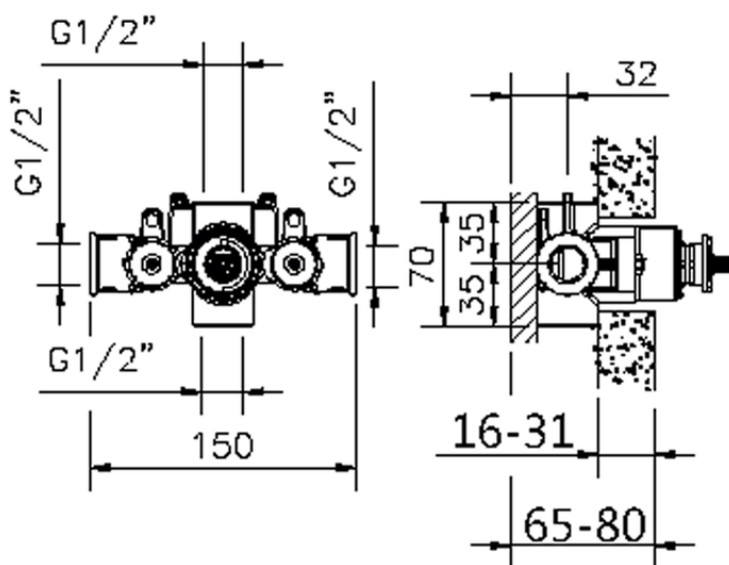

Parte esterna termostatico doccia incasso VICTORIAN_VT007200

VT007200

<https://www.huberitalia.com/parte-esterna-termostatico-doccia-incasso-victorian-vt007200>

ZB007201

<https://www.huberitalia.com/parte-incasso-termostatico-doccia-1-2-incasso-zb007201>