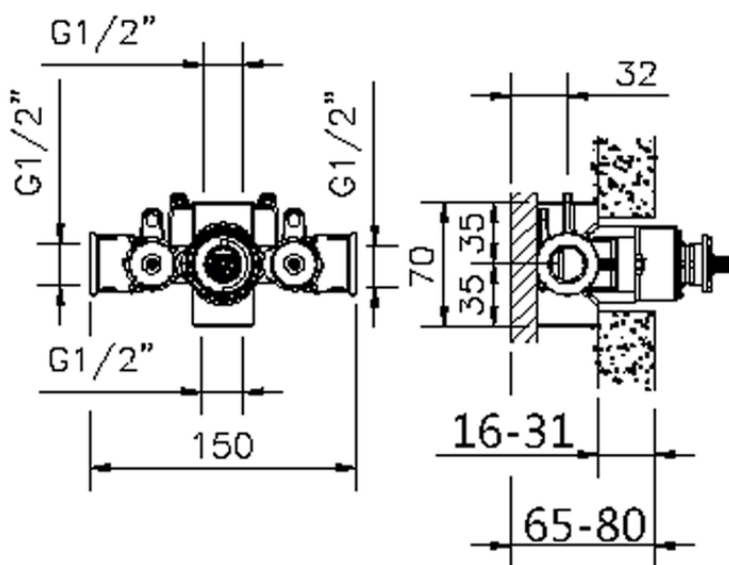

## Parte esterna termostatico doccia incasso VICTORIAN\_VT007200

VT007200

<https://www.huberitalia.com/parte-esterna-termostatico-doccia-incasso-victorian-vt007200>

ZB007201

<https://www.huberitalia.com/parte-incasso-termostatico-doccia-1-2-incasso-zb007201>