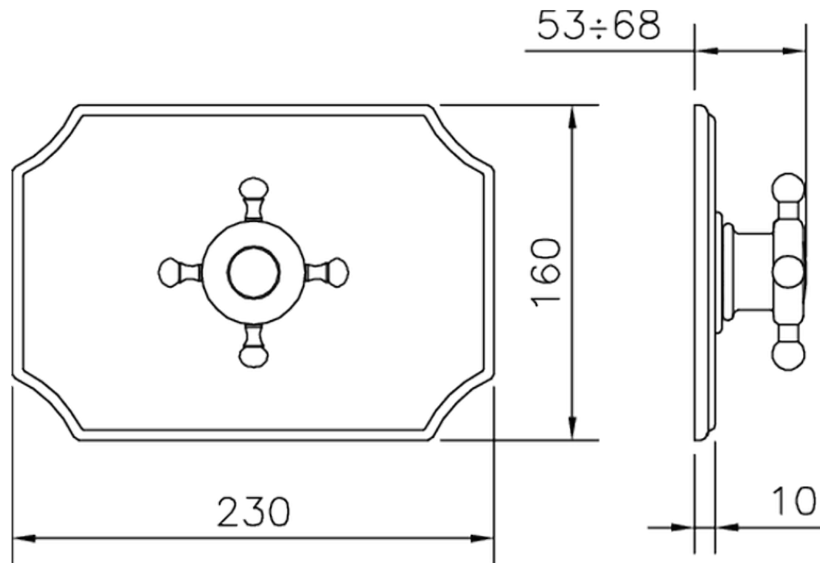

## Parte esterna termostatico doccia incasso VICTORIAN\_VT007200

VT007200

<https://www.huberitalia.com/parte-esterna-termostatico-doccia-incasso-victorian-vt007200>

ZB007201

<https://www.huberitalia.com/parte-incasso-termostatico-doccia-1-2-incasso-zb007201>