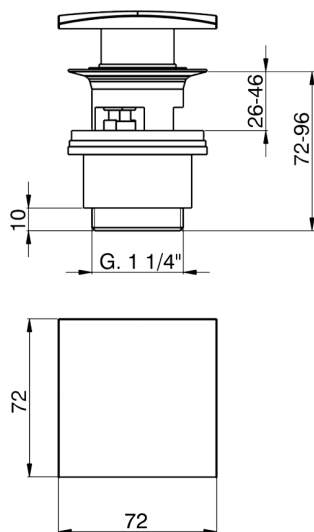

Piletta click-clack 1"1/4 per lavabo COMPLEMENTI_ZB001622

MODELLO **ZB001622**

Piletta click-clack 1"1/4 per lavabo, per sistema scarico troppo pieno

FINITURE DISPONIBILI

-  **21** 21 Cromo
-  **2B** 2B Nichel Lucido
-  **2P** 2P Oro Rosa