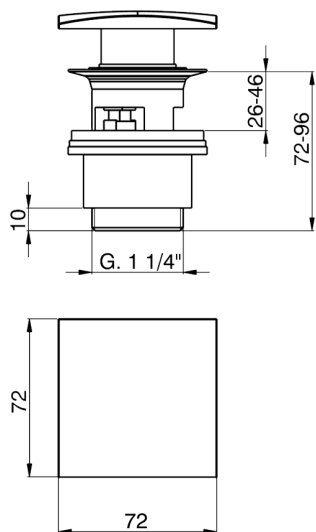

## Piletta click-clack 1"1/4 per lavabo COMPLEMENTI\_ZB001622

MODELLO **ZB001622**

Piletta click-clack 1"1/4 per lavabo, per sistema scarico troppo pieno

FINITURE DISPONIBILI

-  **21** 21 Cromo
-  **2B** 2B Nichel Lucido
-  **2P** 2P Oro Rosa