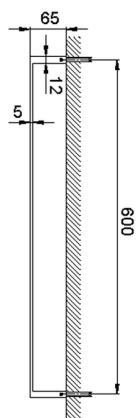

Porta salviette ACCESSORI BAGNO_SQ090106

MODELLO **SQ090106**

Porta salviette

FINITURE DISPONIBILI

- 
21 21 Cromo
- 
2B 2B Nichel Lucido
- 
2F 2F Nichel Spazzolato
- 
2Q 2Q Black Titanium
- 
40 40 Nero Opaco
- 
4Q 4Q Bianco Opaco