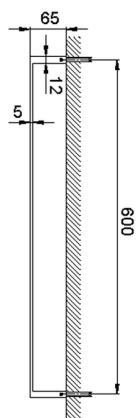

## Porta salviette ACCESSORI BAGNO\_SQ090106

MODELLO **SQ090106**

Porta salviette

FINITURE DISPONIBILI

-  **21** 21 Cromo
-  **2B** 2B Nichel Lucido
-  **2F** 2F Nichel Spazzolato
-  **2Q** 2Q Black Titanium
-  **40** 40 Nero Opaco
-  **4Q** 4Q Bianco Opaco