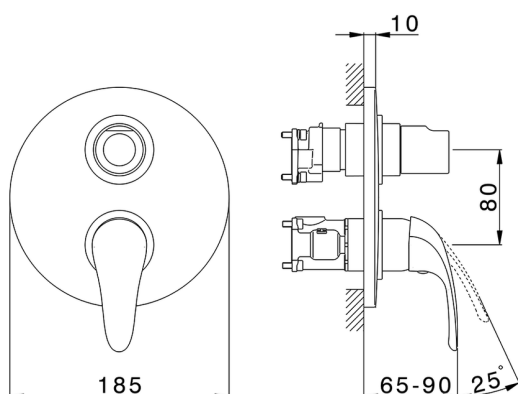

Completo Monocomando per One-Box NORMA_NM0BM030

MODELLO **NM0BM030**

Completo Monocomando per One-Box, con deviatore 2-3 uscite, profondità minima di installazione 67 mm, senza parte incasso, per art. ZB00B030-ZB00B031

FINITURE DISPONIBILI

21 21 Cromo

CARATTERISTICHE

Ricambio Cartuccia **ZZ97179000**

Cartuccia Monocomando 35 mm

Installazione **Incasso**

Parti Incasso necessarie **ZB00B031**

ZB00B030

Completo Monocomando per One-Box NORMA_NM0BM030

NM0BM030

<https://huberitalia.com/completo-monocomando-per-one-box-norma-nm0bm030>

One-Box Universale per incasso ONE BOX_ZB00B031

MODELLO **ZB00B031**

One-Box Universale per incasso, per termostatico o monocomando 1 o 2 o 3 uscite, senza parte esterna, con silenziosi, con guarnizione per sigillatura