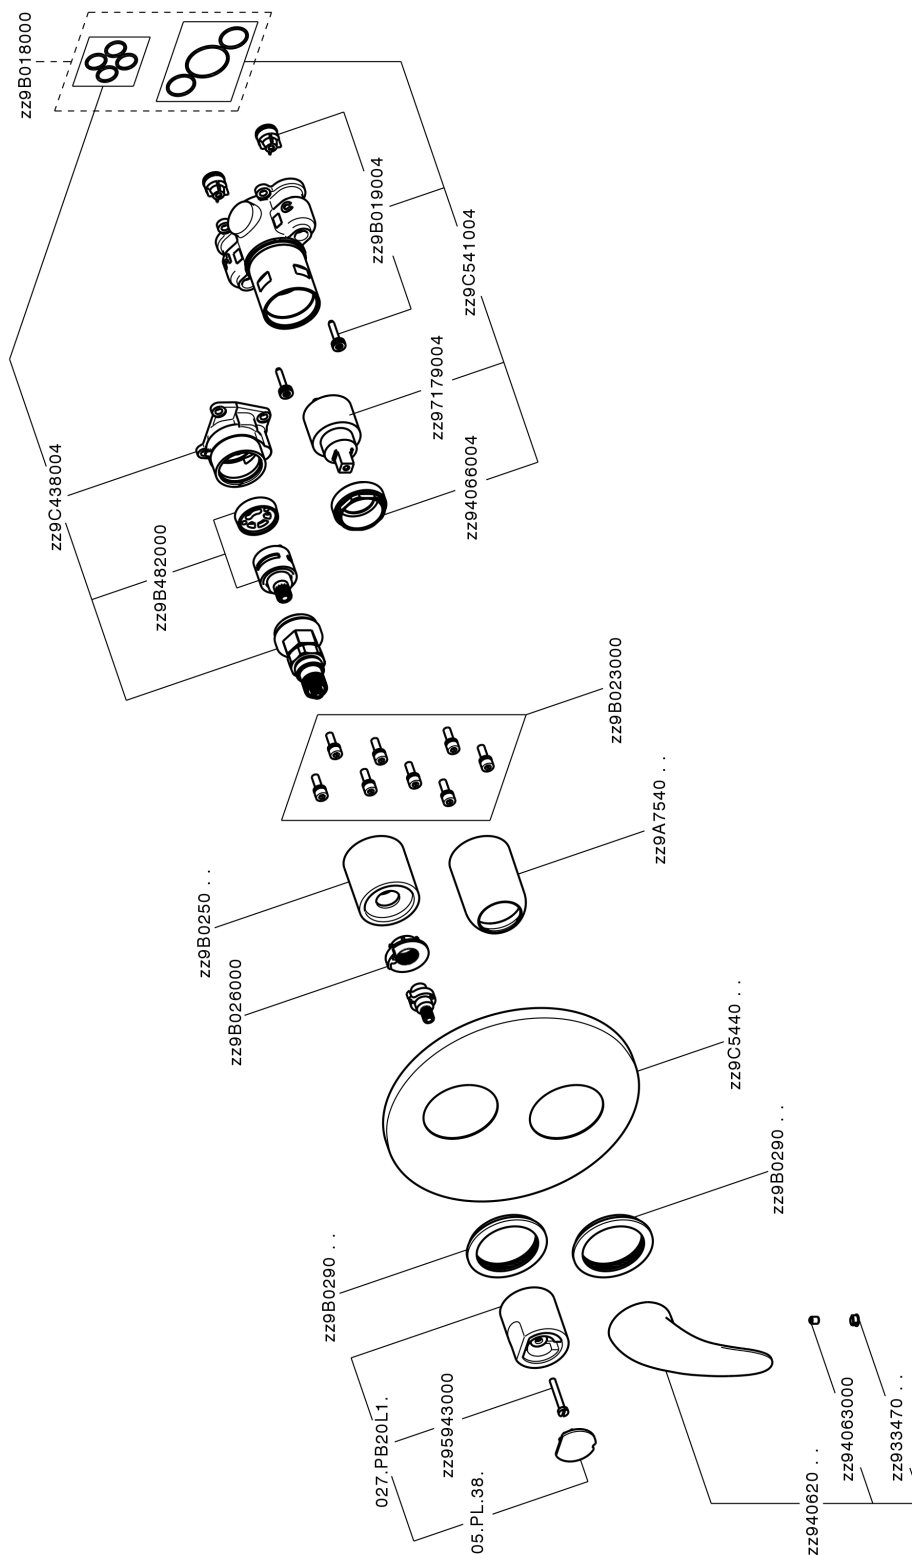

Completo Monocomando per One-Box NORMA_NM0BM030

MODELLO **NM0BM030**

Completo Monocomando per One-Box, con deviatore 2-3 uscite, profondità minima di installazione 67 mm, senza parte incasso, per art. ZB00B030-ZB00B031

FINITURE DISPONIBILI

21 21 Cromo

CARATTERISTICHE

Ricambio Cartuccia **ZZ97179000**

Cartuccia Monocomando 35 mm

Installazione **Incasso**

Parti Incasso necessarie **ZB00B031**

ZB00B030

Completo Monocomando per One-Box NORMA_NM0BM030

NM0BM030

<https://huberitalia.com/completo-monocomando-per-one-box-norma-nm0bm030>

One-Box Universale per incasso ONE BOX_ZB00B031

MODELLO **ZB00B031**

One-Box Universale per incasso, per termostatico o monocomando 1 o 2 o 3 uscite, senza parte esterna, con silenziosi, con guarnizione per sigillatura