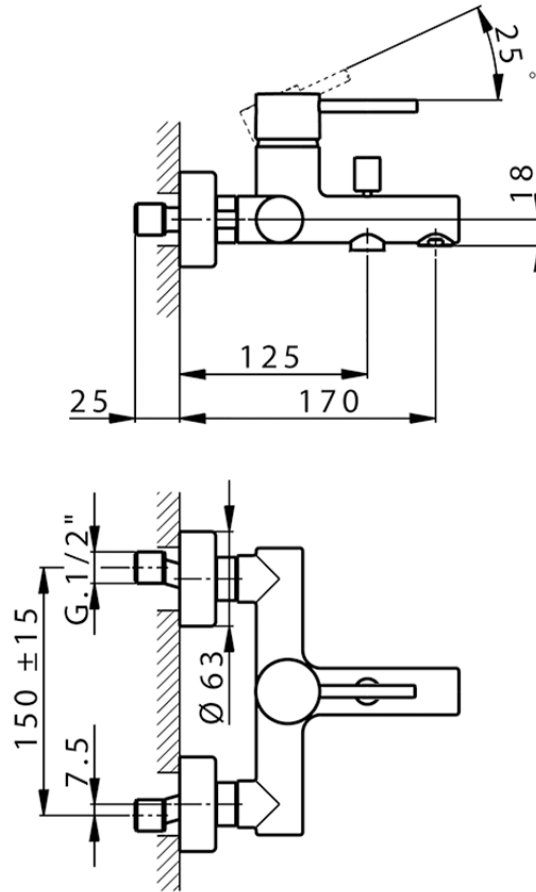

## Miscelatore monocomando vasca NUOVA KIRUNA\_K2000130

TV000130

<https://www.huberitalia.com/miscelatore-monocomando-vasca-nuova-kiruna-k2000130>

2024-12-22