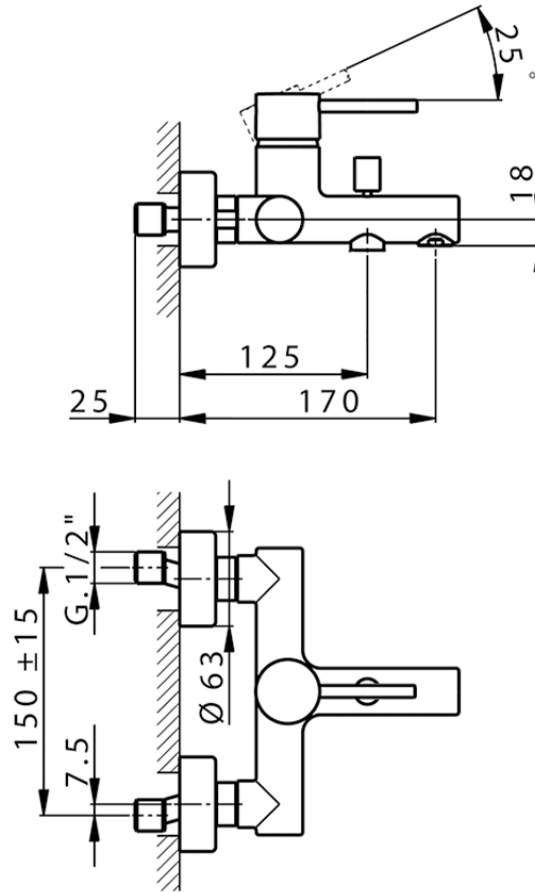

Miscelatore monocomando vasca NUOVA KIRUNA_K2000130

TV000130

<https://www.huberitalia.com/miscelatore-monocomando-vasca-nuova-kiruna-k2000130>

2024-12-22