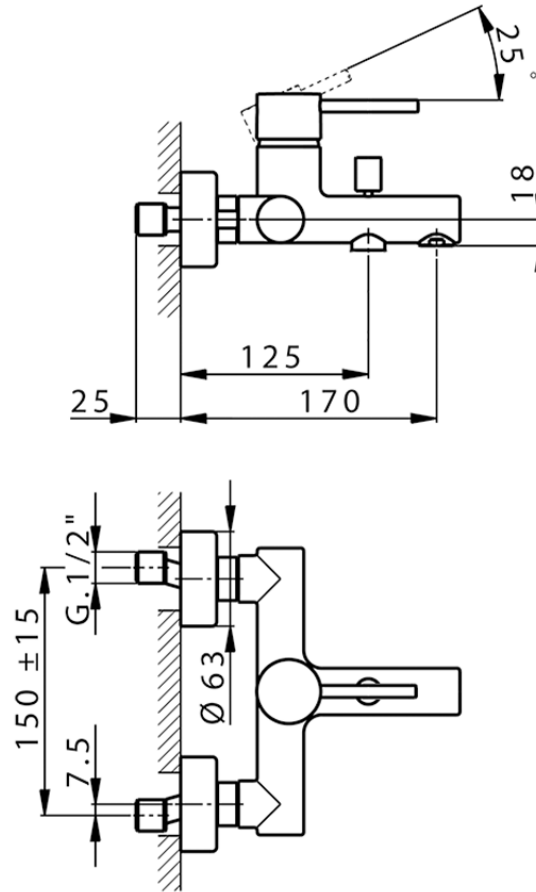

Miscelatore monocomando vasca NUOVA KIRUNA_K2000130

TV000130

<https://www.huberitalia.com/miscelatore-monocomando-vasca-nuova-kiruna-k2000130>

2024-12-22