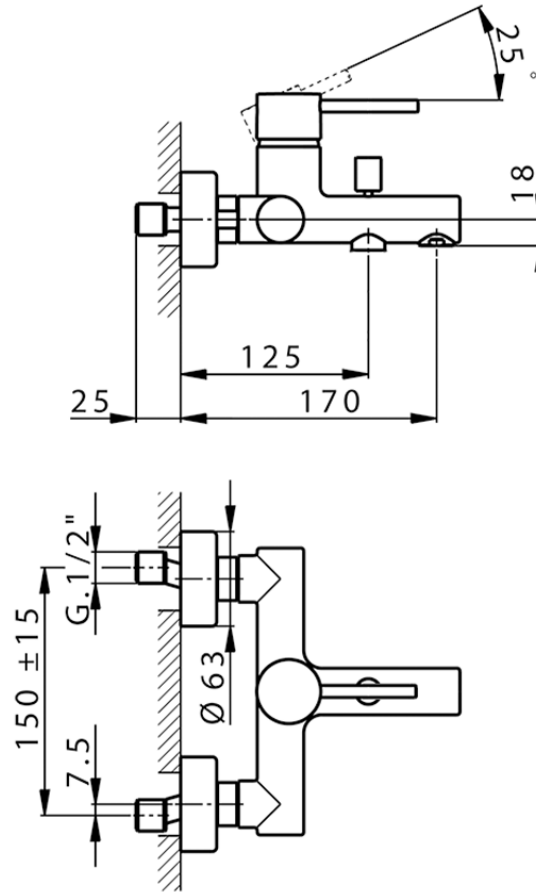

## Miscelatore monocomando vasca NUOVA KIRUNA\_K2000130

TV000130

<https://www.huberitalia.com/miscelatore-monocomando-vasca-nuova-kiruna-k2000130>

2024-12-22