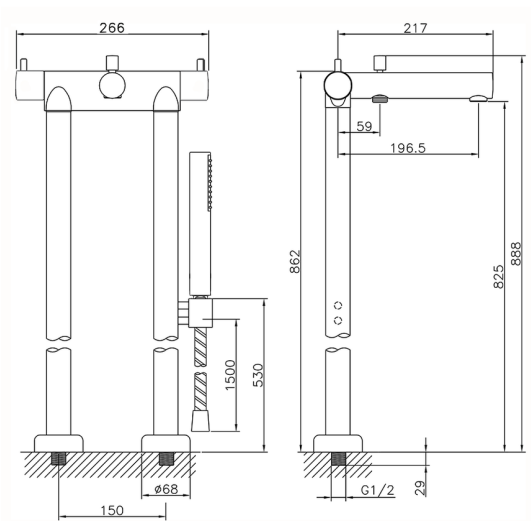

Miscelatore termostatico vasca a pavimento TRATTO EVO_TVT39010

MODELLO **TVT39010**

Miscelatore termostatico vasca a pavimento, supporto doccia su colonna, doccia monogetto minimalista in ABS D.26 mm, flex Ottone 150 cm

FINITURE DISPONIBILI

21 21 Cromo

CARATTERISTICHE

Ricambio Cartuccia **24.04A.PP**

Cartuccia Termostatica Plus P 8X20

Termostatico

Il Termostatico Huber è il tuo personale gestore dell'acqua che ti aiuta a gestire e controllare acqua ed energia senza sprechi.

2025-02-22